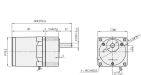

仕様

メーカー	SPG	型番	S9I90GUH
出力	90W	電圧	三相AC200V
電流	0.63A (50Hz) 0.60A (60Hz)	起動トルク	1.060N・m (50Hz) 0.890N・m (60Hz)
定格トルク	0.690N・m (50Hz) 0.600N・m (60Hz)	定格回転速度	1300rpm (50Hz) 1550rpm (60Hz)
重量	2.93kg		
リード線タイプ			
軸はスパイラルギヤとなっており、ギアヘッドと組み合わせてご使用頂く形状となっております。			

株式会社エスコ

大阪府大阪市西区立売堀3丁目8番14号 06-6532-6226(代表)

© 2018 ESCO Co.,Ltd.