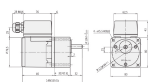

品番：EA968CF-25

品名：三相200V・25W インダクションモーター(端子箱付タイプ)

販売価格	9,400円(税抜) / 10,340円(税込)		
カタログ価格	9,400円(税抜) / 10,340円(税込)		
在庫数	最新在庫: 0 (2026/07/05 20:41現在)		
商品入数	1	販売単位	台
カタログページ	1219ページ		

仕様

メーカー	SPG	型番	S8I25GU-T
出力	25W	電圧	三相AC200V
電流	0.26A(50Hz) 0.24A(60Hz)	起動トルク	0.350N・m(50Hz) 0.290N・m(60Hz)
定格トルク	0.195N・m(50Hz) 0.165N・m(60Hz)	定格回転速度	1300rpm(50Hz) 1550rpm(60Hz)
重量	1.6kg		
端子箱付タイプ			
軸はスパイラルギヤとなっており、ギアヘッドと組み合わせてご使用頂く形状となっております。			