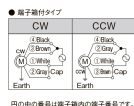

品番：EA968CF-25

品名：三相200V・25W インダクションモーター(端子箱付タイプ)

販売価格	9,400円(税抜) / 10,340円(税込)		
カタログ価格	9,400円(税抜) / 10,340円(税込)		
在庫数	最新在庫: 0 (2026/07/05 20:41現在)		
商品入数	1	販売単位	台
カタログページ	1219ページ		

仕様

メーカー	SPG	型番	S8I25GU-T
出力	25W	電圧	三相AC200V
電流	0.26A(50Hz) 0.24A(60Hz)	起動トルク	0.350N・m(50Hz) 0.290N・m(60Hz)
定格トルク	0.195N・m(50Hz) 0.165N・m(60Hz)	定格回転速度	1300rpm(50Hz) 1550rpm(60Hz)
重量	1.6kg		
端子箱付タイプ			
軸はスパイラルギヤとなっており、ギアヘッドと組み合わせてご使用頂く形状となっております。			