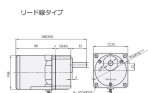

品番：EA968CJ-15

品名：AC100V・15W レバ-シフルモーター(リード線タイプ)

販売価格	8,530円(税抜) / 9,383円(税込)		
カタログ価格	8,530円(税抜) / 9,383円(税込)		
在庫数	最新在庫: 0 (2026/07/05 20:02現在)		
商品入数	1	販売単位	台
カタログページ			

円の中の番号は端子箱内の端子番号です。

仕様

メーカー	SPG	型番	S7R15GC
出力	15W	電圧	単相AC100V
電流	0.42A	起動トルク	0.090N・m
定格トルク	0.125N・m (50Hz) 0.100N・m (60Hz)	定格回転速度	1200rpm (50Hz) 1500rpm (60Hz)
コンデンサ容量	6.0 μ F	重量	1.04kg
リード線タイプ			
軸はスパイラルギヤとなっており、ギアヘッドと組み合わせてご使用頂く形状となっております。			