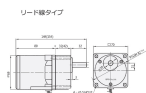

品番 : EA968CJ-15

品名 : AC100V・15W レッド線タイプ

販売価格	8,530円(税抜) / 9,383円(税込)		
カタログ価格	8,530円(税抜) / 9,383円(税込)		
在庫数	最新在庫: 0 (2026/05/04 22:43現在)		
商品入数	1	販売単位	台
カタログページ			

円中の番号は端子箱内の端子番号です。

仕様

メーカー	SPG	型番	S7R15GC
出力	15W	電圧	単相AC100V
電流	0.42A	起動トルク	0.090N・m
定格トルク	0.125N・m (50Hz) 0.100N・m (60Hz)	定格回転速度	1200rpm (50Hz) 1500rpm (60Hz)
コンデンサ容量	6.0 μ F	重量	1.04kg
リード線タイプ			
軸はスパイラルギヤとなっており、ギアヘッドと組み合わせてご使用頂く形状となっております。			