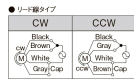

品番：EA968CJ-25

品名：AC100V・25W レッド線タイプ

販売価格	9,640円(税抜) / 10,604円(税込)		
カタログ価格	9,640円(税抜) / 10,604円(税込)		
在庫数	最新在庫: 0 (2026/07/05 21:04現在)		
商品入数	1	販売単位	台
カタログページ			

円中の番号は端子箱内の端子番号です。

仕様

メーカー	SPG	型番	S8R25GC
出力	25W	電圧	単相AC100V
電流	0.63A(50Hz) 0.70A(60Hz)	起動トルク	0.180N・m
定格トルク	0.210N・m(50Hz) 0.170N・m(60Hz)	定格回転速度	1250rpm(50Hz) 1500rpm(60Hz)
コンデンサ容量	10.0 μ F	重量	1.46kg
リード線タイプ			
軸はスパイラルギヤとなっており、ギアヘッドと組み合わせてご使用頂く形状となっております。			