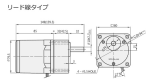

品番：EA968CJ-25

品名：AC100V・25W レッド線タイプ

販売価格	9,640円(税抜) / 10,604円(税込)		
カタログ価格	9,640円(税抜) / 10,604円(税込)		
在庫数	最新在庫: 0 (2026/07/05 21:04現在)		
商品入数	1	販売単位	台
カタログページ			

円中の番号は端子箱内の端子番号です。

仕様

メーカー	SPG	型番	S8R25GC
出力	25W	電圧	単相AC100V
電流	0.63A(50Hz) 0.70A(60Hz)	起動トルク	0.180N・m
定格トルク	0.210N・m(50Hz) 0.170N・m(60Hz)	定格回転速度	1250rpm(50Hz) 1500rpm(60Hz)
コンデンサ容量	10.0 μ F	重量	1.46kg
リード線タイプ			
軸はスパイラルギヤとなっており、ギアヘッドと組み合わせてご使用頂く形状となっております。			