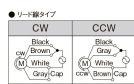

●リード線タイプ
円の中の番号は端子箱内の端子番号です。

仕様

メーカー	SPG	型番	S6R06GC
出力	6W	電圧	単相AC100V
電流	0.21A	起動トルク	0.045N・m
定格トルク	0.050N・m (50Hz) 0.042N・m (60Hz)	定格回転速度	1200rpm (50Hz) 1500rpm (60Hz)
コンデンサ容量	3.0 μF	重量	0.7kg
リード線タイプ			
軸はスパイラルギヤとなっており、ギアヘッドと組み合わせてご使用頂く形状となっております。			

株式会社エスコ

大阪府大阪市西区立売堀3丁目8番14号 06-6532-6226(代表)

© 2018 ESCO Co.,Ltd.