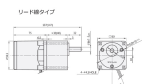

品番：EA968CJ-6

品名：AC100V・6W レバ-シブルモーター(リード線タイプ)

販売価格	7,800円(税抜) / 8,580円(税込)		
カタログ価格	7,800円(税抜) / 8,580円(税込)		
在庫数	最新在庫: 0 (2026/07/05 19:06現在)		
商品入数	1	販売単位	台
カタログページ			

●リード線タイプ
円の中の番号は端子箱内の端子番号です。

仕様

メーカー	SPG	型番	S6R06GC
出力	6W	電圧	単相AC100V
電流	0.21A	起動トルク	0.045N・m
定格トルク	0.050N・m (50Hz) 0.042N・m (60Hz)	定格回転速度	1200rpm (50Hz) 1500rpm (60Hz)
コンデンサ容量	3.0 μ F	重量	0.7kg
リード線タイプ			
軸はスパイラルギヤとなっており、ギアヘッドと組み合わせてご使用頂く形状となっております。			