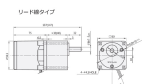

●リード線タイプ
円の中の番号は端子箱内の端子番号です。

仕様

メーカー	SPG	型番	S6R06GC
出力	6W	電圧	単相AC100V
電流	0.21A	起動トルク	0.045N・m
定格トルク	0.050N・m (50Hz) 0.042N・m (60Hz)	定格回転速度	1200rpm (50Hz) 1500rpm (60Hz)
コンデンサ容量	3.0 μF	重量	0.7kg
リード線タイプ			
軸はスパイラルギヤとなっており、ギアヘッドと組み合わせてご使用頂く形状となっております。			

株式会社エスコ

大阪府大阪市西区立売堀3丁目8番14号 06-6532-6226(代表)

© 2018 ESCO Co.,Ltd.