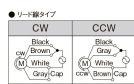

品番：EA968CJ-6

品名：AC100V・6W レバ-シブルモーター(リード線タイプ)

販売価格	7,800円(税抜) / 8,580円(税込)		
カタログ価格	7,800円(税抜) / 8,580円(税込)		
在庫数	最新在庫: 0 (2026/07/05 19:06現在)		
商品入数	1	販売単位	台
カタログページ			

●リード線タイプ
円の中の番号は端子箱内の端子番号です。

仕様

メーカー	SPG	型番	S6R06GC
出力	6W	電圧	単相AC100V
電流	0.21A	起動トルク	0.045N・m
定格トルク	0.050N・m (50Hz) 0.042N・m (60Hz)	定格回転速度	1200rpm (50Hz) 1500rpm (60Hz)
コンデンサ容量	3.0 μ F	重量	0.7kg
リード線タイプ			
軸はスパイラルギヤとなっており、ギアヘッドと組み合わせてご使用頂く形状となっております。			