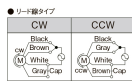

品番 : EA968CK-15

品名 : AC200V・15W レバ-シブルモ-ター(リード線タイプ)

販売価格	8,530円(税抜) / 9,383円(税込)		
カタログ価格	8,530円(税抜) / 9,383円(税込)		
在庫数	最新在庫: 0 (2026/07/05 20:48現在)		
商品入数	1	販売単位	台
カタログページ			

図の中の番号は端子箱内の端子番号です。

仕様

メーカー	SPG	型番	S7R15GD
出力	15W	電圧	単相AC200V
起動トルク	0.09N・m	電流	0.21A(50/60Hz)
定格トルク	0.125N・m(50Hz) 0.100N・m(60Hz)	定格回転速度	1200rpm(50Hz) 1500rpm(60Hz)
リード線タイプ			
軸はスパイラルギヤとなっており、ギアヘッドと組み合わせてご使用頂く形状となっております。			