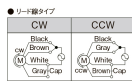

品番 : EA968CK-15

品名 : AC200V・15W レバ-シブルモ-ター(リード線タイプ)

販売価格	8,530円(税抜) / 9,383円(税込)		
カタログ価格	8,530円(税抜) / 9,383円(税込)		
在庫数	最新在庫: 0 (2026/07/05 20:02現在)		
商品入数	1	販売単位	台
カタログページ			

図の中の番号は端子箱内の端子番号です。

仕様

メーカー	SPG	型番	S7R15GD
出力	15W	電圧	単相AC200V
起動トルク	0.09N・m	電流	0.21A(50/60Hz)
定格トルク	0.125N・m(50Hz) 0.100N・m(60Hz)	定格回転速度	1200rpm(50Hz) 1500rpm(60Hz)
リード線タイプ			
軸はスパイラルギヤとなっており、ギアヘッドと組み合わせてご使用頂く形状となっております。			