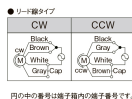

品番 : EA968CK-15

品名 : AC200V・15W レバ-シブルモーター(リード線タイプ)

販売価格	8,530円(税抜) / 9,383円(税込)		
カタログ価格	8,530円(税抜) / 9,383円(税込)		
在庫数	最新在庫: 0 (2026/05/04 22:42現在)		
商品入数	1	販売単位	台
カタログページ			

仕様

メーカー	SPG	型番	S7R15GD
出力	15W	電圧	単相AC200V
起動トルク	0.09N・m	電流	0.21A(50/60Hz)
定格トルク	0.125N・m(50Hz) 0.100N・m(60Hz)	定格回転速度	1200rpm(50Hz) 1500rpm(60Hz)
リード線タイプ			
軸はスパイラルギヤとなっており、ギアヘッドと組み合わせてご使用頂く形状となっております。			