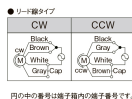

品番：EA968CK-25

品名：AC200V・25W レバ-シブルモ-ター(リード線タイプ)

販売価格	9,640円(税抜) / 10,604円(税込)		
カタログ価格	9,640円(税抜) / 10,604円(税込)		
在庫数	最新在庫: 0 (2026/07/05 20:48現在)		
商品入数	1	販売単位	台
カタログページ			

仕様

メーカー	SPG	型番	S8R25GD
出力	25W	電圧	単相AC200V
起動トルク	0.18N・m	電流	0.33A(50/60Hz)
定格トルク	0.21N・m(50Hz) 0.17N・m(60Hz)	定格回転速度	1250rpm(50Hz) 1550rpm(60Hz)
リード線タイプ			
軸はスパイラルギヤとなっており、ギアヘッドと組み合わせてご使用頂く形状となっております。			