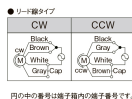

仕様

| | | | |
|--|--------------------------------|--------|--------------------------------|
| メーカー | SPG | 型番 | S8R25GD |
| 出力 | 25W | 電圧 | 単相AC200V |
| 起動トルク | 0.18N・m | 電流 | 0.33A(50/60Hz) |
| 定格トルク | 0.21N・m(50Hz) 0.17N・m(60Hz) | 定格回転速度 | 1250rpm(50Hz) 1550rpm(60Hz) |
| リード線タイプ | | | |
| 軸はスパイラルギヤとなっており、ギアヘッドと組み合わせてご使用頂く形状となっております。 | | | |