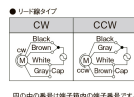

品番：EA968CK-25

品名：AC200V・25W レバ-シブルモーター(リード線タイプ)

販売価格	9,640円(税抜) / 10,604円(税込)		
カタログ価格	9,640円(税抜) / 10,604円(税込)		
在庫数	最新在庫: 0 (2026/07/05 20:01現在)		
商品入数	1	販売単位	台
カタログページ			

仕様

メーカー	SPG	型番	S8R25GD
出力	25W	電圧	単相AC200V
起動トルク	0.18N・m	電流	0.33A(50/60Hz)
定格トルク	0.21N・m(50Hz) 0.17N・m(60Hz)	定格回転速度	1250rpm(50Hz) 1550rpm(60Hz)
リード線タイプ			
軸はスパイラルギヤとなっており、ギアヘッドと組み合わせてご使用頂く形状となっております。			