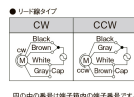

## 仕様

メーカー	SPG	型番	S6R06GD
出力	6W	電圧	単相AC200V
起動トルク	0.053N・m	電流	0.1A(50/60Hz)
定格トルク	0.045N・m(50Hz) 0.042N・m(60Hz)	定格回転速度	1200rpm(50Hz) 1500rpm(60Hz)
リード線タイプ			
軸はスパイラルギヤとなっており、ギアヘッドと組み合わせてご使用頂く形状となっております。			