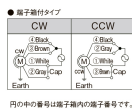

## 仕様

メーカー	SPG	型番	S7R15GD-T
出力	15W	電圧	単相AC200V
起動トルク	0.095N・m	電流	0.21A(50/60Hz)
定格トルク	0.125N・m(50/60Hz)	定格回転速度	1200rpm(50Hz) 1500rpm(60Hz)
端子箱付タイプ			
軸はスパイラルギヤとなっており、ギアヘッドと組み合わせてご使用頂く形状となっております。			