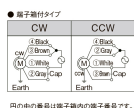

仕様

| | | | |
|--|-------------------|--------|--------------------------------|
| メーカー | SPG | 型番 | S7R15GD-T |
| 出力 | 15W | 電圧 | 単相AC200V |
| 起動トルク | 0.095N・m | 電流 | 0.21A(50/60Hz) |
| 定格トルク | 0.125N・m(50/60Hz) | 定格回転速度 | 1200rpm(50Hz) 1500rpm(60Hz) |
| 端子箱付タイプ | | | |
| 軸はスパイラルギヤとなっており、ギアヘッドと組み合わせてご使用頂く形状となっております。 | | | |