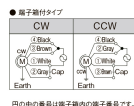

品番：EA968CM-25

品名：AC200V・25W レバ-シフルモ-ター(端子箱付タイプ)

販売価格	11,900円(税抜) / 13,090円(税込)		
カタログ価格	11,900円(税抜) / 13,090円(税込)		
在庫数	最新在庫: 0 (2026/05/04 21:32現在)		
商品入数	1	販売単位	台
カタログページ			

仕様

メーカー	SPG	型番	S8R25GD-T
出力	25W	電圧	単相AC200V
起動トルク	0.18N・m	電流	0.33A(50/60Hz)
定格トルク	0.21N・m(50Hz) 0.17N・m(60Hz)	定格回転速度	1250rpm(50Hz) 1550rpm(60Hz)
端子箱付タイプ			
軸はスパイラルギヤとなっており、ギアヘッドと組み合わせてご使用頂く形状となっております。			