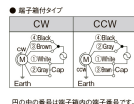

品番：EA968CM-40

品名：AC200V・40W レバ-シフルモーター(端子箱付タイプ)

販売価格	14,800円(税抜) / 16,280円(税込)		
カタログ価格	14,800円(税抜) / 16,280円(税込)		
在庫数	最新在庫: 0 (2026/07/05 19:05現在)		
商品入数	1	販売単位	台
カタログページ			

仕様

メーカー	SPG	型番	S9R40GDL-T
出力	40W	電圧	単相AC200V
起動トルク	0.28N・m	電流	0.39A(50Hz) 0.47A(60Hz)
定格トルク	0.31N・m(50Hz) 0.26(N・m)	定格回転速度	1300rpm(50Hz) 1550rpm(60Hz)