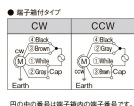

品番：EA968CM-6

品名：AC200V・6W レバ-シフルモーター(端子箱付タイプ)

販売価格	9,780円(税抜) / 10,758円(税込)		
カタログ価格	9,780円(税抜) / 10,758円(税込)		
在庫数	最新在庫: 0 (2026/07/05 19:06現在)		
商品入数	1	販売単位	台
カタログページ			

仕様

メーカー	SPG	型番	S6R06GD-T
出力	6W	電圧	単相AC200V
起動トルク	0.045N・m	電流	0.1A(50/60Hz)
定格トルク	0.05N・m(50Hz) 0.042(60Hz)	定格回転速度	1200rpm(50Hz) 1500rpm(60Hz)
端子箱付タイプ			
軸はスパイラルギヤとなっており、ギアヘッドと組み合わせてご使用頂く形状となっております。			