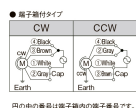

品番：EA968CM-6

品名：AC200V・6W レバ-シフルモーター(端子箱付タイプ)

販売価格	9,780円(税抜) / 10,758円(税込)		
カタログ価格	9,780円(税抜) / 10,758円(税込)		
在庫数	最新在庫: 0 (2026/05/04 22:41現在)		
商品入数	1	販売単位	台
カタログページ			

仕様

メーカー	SPG	型番	S6R06GD-T
出力	6W	電圧	単相AC200V
起動トルク	0.045N・m	電流	0.1A(50/60Hz)
定格トルク	0.05N・m(50Hz) 0.042(60Hz)	定格回転速度	1200rpm(50Hz) 1500rpm(60Hz)
端子箱付タイプ			
軸はスパイラルギヤとなっており、ギアヘッドと組み合わせてご使用頂く形状となっております。			