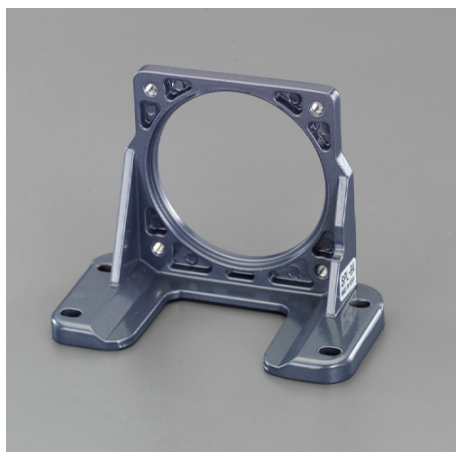

品番：EA968CT-15

品名：15W用 取付プレート

販売価格	2,600円(税抜) / 2,860円(税込)		
カタログ価格	2,600円(税抜) / 2,860円(税込)		
在庫数	最新在庫: 2 (2026/07/05 19:01現在)		
商品入数	1	販売単位	個
カタログページ	1219ページ		

仕様

メーカー	SPG	型番	SPL-7A
適合モーター	15W用	サイズ(W×D×H)	110×55×78.5mm
材質	アルミ		
モーター用取付プレート			