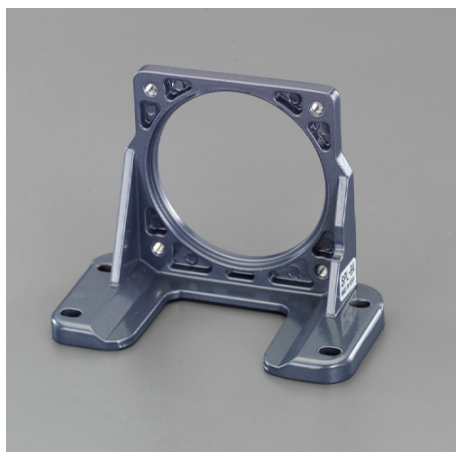

品番：EA968CT-15

品名：15W用 取付プレート

販売価格	2,600円(税抜) / 2,860円(税込)		
カタログ価格	2,600円(税抜) / 2,860円(税込)		
在庫数	最新在庫: 2 (2026/05/04 21:37現在)		
商品入数	1	販売単位	個
カタログページ	1219ページ		

仕様

メーカー	SPG	型番	SPL-7A
適合モーター	15W用	サイズ(W×D×H)	110×55×78.5mm
材質	アルミ		
モーター用取付プレート			