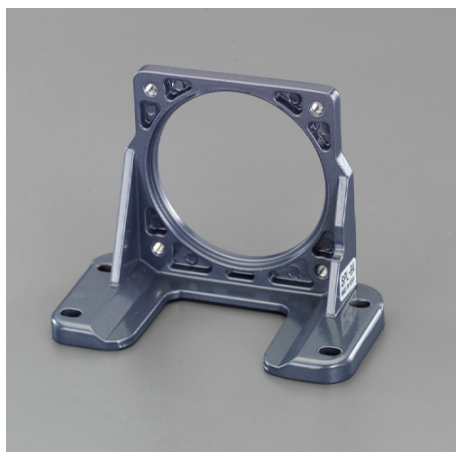

品番：EA968CT-25

品名：25W用 取付プレート

販売価格	2,800円(税抜) / 3,080円(税込)		
カタログ価格	2,800円(税抜) / 3,080円(税込)		
在庫数	最新在庫: 0 (2026/05/04 20:14現在)		
商品入数	1	販売単位	個
カタログページ	1219ページ		

#### 仕様

メーカー	SPG	型番	SPL-8A
適合モーター	25W用	サイズ(W×D×H)	120×60×88.5mm
材質	アルミ		
モーター用取付プレート			