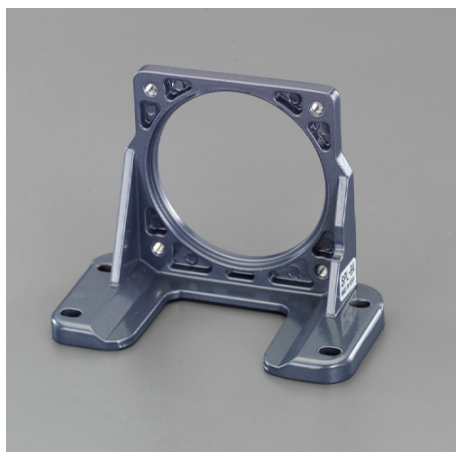

品番：EA968CT-25

品名：25W用 取付プレート

販売価格	2,800円(税抜) / 3,080円(税込)		
カタログ価格	2,800円(税抜) / 3,080円(税込)		
在庫数	最新在庫: 0 (2026/07/05 19:06現在)		
商品入数	1	販売単位	個
カタログページ	1219ページ		

#### 仕様

メーカー	SPG	型番	SPL-8A
適合モーター	25W用	サイズ(W×D×H)	120×60×88.5mm
材質	アルミ		
モーター用取付プレート			