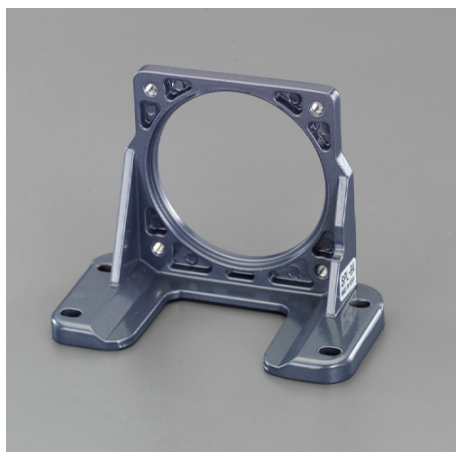

品番：EA968CT-40

品名：40W用 取付プレート

販売価格	3,000円(税抜) / 3,300円(税込)		
カタログ価格	3,000円(税抜) / 3,300円(税込)		
在庫数	最新在庫: 0 (2026/05/04 20:25現在)		
商品入数	1	販売単位	個
カタログページ	1219ページ		

仕様

メーカー	SPG	型番	SPL-9A
適合モーター	40W用	サイズ(W×D×H)	130×65×98.5mm
材質	アルミ		
モーター用取付プレート			