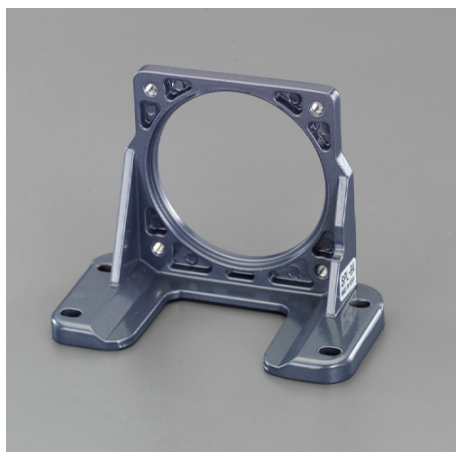

品番：EA968CT-40

品名：40W用 取付プレート

販売価格	3,000円(税抜) / 3,300円(税込)		
カタログ価格	3,000円(税抜) / 3,300円(税込)		
在庫数	最新在庫: 0 (2026/07/05 19:01現在)		
商品入数	1	販売単位	個
カタログページ	1219ページ		

#### 仕様

メーカー	SPG	型番	SPL-9A
適合モーター	40W用	サイズ(W×D×H)	130×65×98.5mm
材質	アルミ		
モーター用取付プレート			