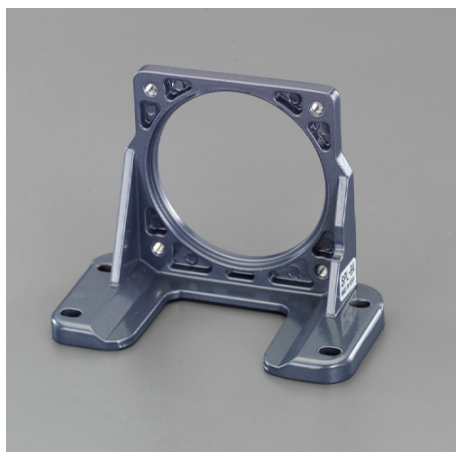

品番：EA968CT-6

品名：6W用 取付プレート

販売価格	2,400円(税抜) / 2,640円(税込)		
カタログ価格	2,400円(税抜) / 2,640円(税込)		
在庫数	最新在庫: 0 (2026/05/04 21:37現在)		
商品入数	1	販売単位	個
カタログページ	1219ページ		

#### 仕様

メーカー	SPG	型番	SPL-6A
適合モーター	6W用	サイズ(W×D×H)	100×50×68.5mm
材質	アルミ		
モーター用取付プレート			