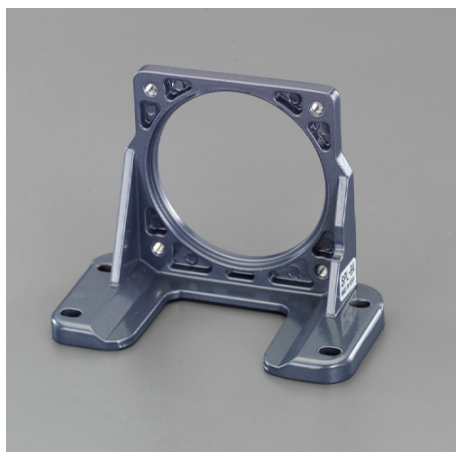

品番：EA968CT-6

品名：6W用 取付プレート

販売価格	2,400円(税抜) / 2,640円(税込)		
カタログ価格	2,400円(税抜) / 2,640円(税込)		
在庫数	最新在庫: 0 (2026/07/05 18:01現在)		
商品入数	1	販売単位	個
カタログページ	1219ページ		

仕様

メーカー	SPG	型番	SPL-6A
適合モーター	6W用	サイズ(W×D×H)	100×50×68.5mm
材質	アルミ		
モーター用取付プレート			