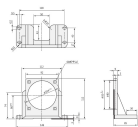

品番：EA968CT-60

品名：60・90W用 取付プレート

販売価格	3,300円(税抜) / 3,630円(税込)		
カタログ価格	3,300円(税抜) / 3,630円(税込)		
在庫数	最新在庫: 1 (2026/07/05 18:01現在)		
商品入数	1	販売単位	個
カタログページ	1219ページ		

#### 仕様

メーカー	SPG	型番	SPL-9SA
適合モーター	60・90W用	サイズ(W×D×H)	146×65×112mm
材質	アルミ		
モーター用取付プレート			