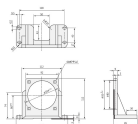

#### 仕様

メーカー	SPG	型番	SPL-9SA
適合モーター	60・90W用	サイズ(W×D×H)	146×65×112mm
材質	アルミ		
モーター用取付プレート			