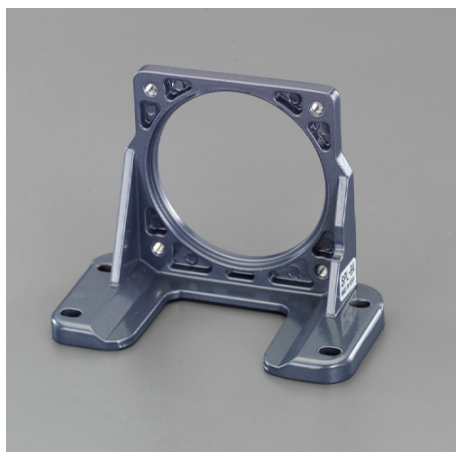

品番：EA968CT-60

品名：60・90W用 取付プレート

販売価格	3,300円(税抜) / 3,630円(税込)		
カタログ価格	3,300円(税抜) / 3,630円(税込)		
在庫数	最新在庫: 1 (2026/05/04 21:37現在)		
商品入数	1	販売単位	個
カタログページ	1219ページ		

#### 仕様

メーカー	SPG	型番	SPL-9SA
適合モーター	60・90W用	サイズ(W×D×H)	146×65×112mm
材質	アルミ		
モーター用取付プレート			