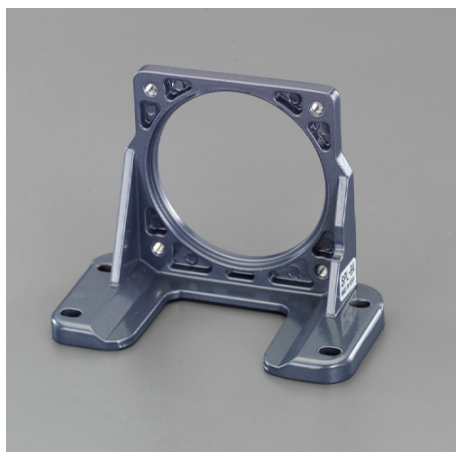

品番：EA968CT-60

品名：60・90W用 取付プレート

販売価格	3,300円(税抜) / 3,630円(税込)		
カタログ価格	3,300円(税抜) / 3,630円(税込)		
在庫数	最新在庫: 1 (2026/07/05 18:01現在)		
商品入数	1	販売単位	個
カタログページ	1219ページ		

#### 仕様

メーカー	SPG	型番	SPL-9SA
適合モーター	60・90W用	サイズ(W×D×H)	146×65×112mm
材質	アルミ		
モーター用取付プレート			