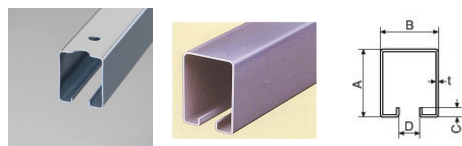

品番 : EA970A-122

品名 : 38x45mm/3.64m(2号)トラックレール(スチール)

| | | | |
|---------|------------------------------|------|---|
| 販売価格 | 7,330円(税抜) / 8,063円(税込) | | |
| カタログ価格 | 7,330円(税抜) / 8,063円(税込) | | |
| 在庫数 | 最新在庫: 0 (2026/06/20 17:36現在) | | |
| 商品入数 | 1 | 販売単位 | 本 |
| カタログページ | | | |

仕様

| | | | |
|---------|---------------------------|-----|--|
| メーカー | ヤボシ | 型番 | 2TR36 |
| 呼称 | 2号 | 差込幅 | 14mm |
| サイズ(mm) | A:45、B:38、C:6、D:14、t:1.2 | 全長 | 3.64m |
| 材質 | 溶融亜鉛メッキ鋼板(両面高品質ウレタン塗装仕上げ) | 耐荷重 | 扉1枚あたり、 複車2個使用の場合:70kg 単車2個使用の場合:50kg ※取付金具のピッチ厳守 |
| 取付金具ピッチ | 450~500mm | | |