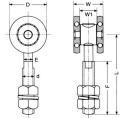

#### 仕様

メーカー	ヤボシ	型番	2TANBE
呼称	2号	サイズ	40×32×106(H)mm
耐荷重	25kg	材質	本体:スチール(SPHC) 車:総焼入ベアリング クロメートメッキ仕上げ
重量	255g		

トラックレール用トロリー単車

クロメート処理により、耐食性に優れています。

総焼入ベアリング入りで、耐久性に優れ円滑に回転します。

軽量～重量建具・ビニールシート(カーテン式)・作業工具吊り・軽量物の運搬など、様々な用途に