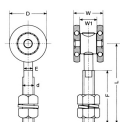

品番：EA970BB-2

品名：2号レール用トロリー単車(ベアリング入)

販売価格	2,450円(税抜) / 2,695円(税込)		
カタログ価格	2,450円(税抜) / 2,695円(税込)		
在庫数	最新在庫: 3 (2026/04/22 05:44現在)		
商品入数	1	販売単位	個
カタログページ	1382ページ		

仕様

メーカー	ヤボシ	型番	2TANBE
呼称	2号	サイズ	40×32×106(H)mm
耐荷重	25kg	材質	本体:スチール(SPHC) 車:総焼入ベアリング クロメートメッキ仕上げ
重量	255g		