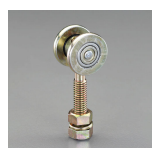

品番：EA970BB-2

品名：2号レール用トロリー単車(ベアリング入)

販売価格	2,450円(税抜) / 2,695円(税込)		
カタログ価格	2,450円(税抜) / 2,695円(税込)		
在庫数	最新在庫: 3 (2026/04/22 05:44現在)		
商品入数	1	販売単位	個
カタログページ	1382ページ		

仕様

メーカー	ヤボシ	型番	2TANBE
呼称	2号	サイズ	40×32×106(H)mm
耐荷重	25kg	材質	本体:スチール(SPHC) 車:総焼入ベアリング クロメートメッキ仕上げ
重量	255g		

トラックレール用トロリー単車

クロメート処理により、耐食性に優れています。

総焼入ベアリング入りで、耐久性に優れ円滑に回転します。

軽量～重量建具・ビニールシート(カーテン式)・作業工具吊り・軽量物の運搬など、様々な用途に

株式会社エスコ

大阪府大阪市西区立売堀3丁目8番14号 06-6532-6226(代表)

© 2018 ESCO Co.,Ltd.