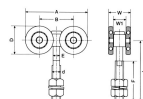

品番：EA970BB-22

品名：2号レール用トロリー複車(ベアリング入)

販売価格	4,390円(税抜) / 4,829円(税込)		
カタログ価格	4,390円(税抜) / 4,829円(税込)		
在庫数	最新在庫: 1 (2026/06/20 17:44現在)		
商品入数	1	販売単位	個
カタログページ	1382ページ		

仕様

メーカー	ヤボシ	型番	2FUKBE
呼称	2号	サイズ	88×32×101(H)mm
耐荷重	35kg	材質	本体:スチール(SPHC) 車:総焼入ベアリング クロメートメッキ仕上げ
重量	465g		