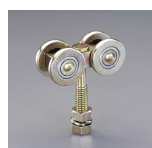

品番：EA970BB-22

品名：2号レール用トロリー複車(ベアリング入)

販売価格	4,390円(税抜) / 4,829円(税込)		
カタログ価格	4,390円(税抜) / 4,829円(税込)		
在庫数	最新在庫: 1 (2026/06/20 17:44現在)		
商品入数	1	販売単位	個
カタログページ	1382ページ		

仕様

メーカー	ヤボシ	型番	2FUKBE
呼称	2号	サイズ	88×32×101(H)mm
耐荷重	35kg	材質	本体:スチール(SPHC) 車:総焼入ベアリング クロメートメッキ仕上げ
重量	465g		

トラックレール用 トロリー複車

クロメート処理により、耐食性に優れています。

総焼入ベアリング入りで、耐久性に優れ円滑に回転します。

軽量～重量建具・ビニールシート(カーテン式)・作業工具吊り・軽量物の運搬など、様々な用途に

株式会社エスコ

大阪府大阪市西区立売堀3丁目8番14号 06-6532-6226(代表)

© 2018 ESCO Co.,Ltd.