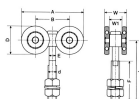

品番：EA970BB-22

品名：2号レール用トロリー複車(ベアリング入)

販売価格	4,390円(税抜) / 4,829円(税込)		
カタログ価格	4,390円(税抜) / 4,829円(税込)		
在庫数	最新在庫: 1 (2026/04/22 05:45現在)		
商品入数	1	販売単位	個
カタログページ	1382ページ		

仕様

メーカー	ヤボシ	型番	2FUKBE
呼称	2号	サイズ	88×32×101(H)mm
耐荷重	35kg	材質	本体:スチール(SPHC) 車:総焼入ベアリング クロメートメッキ仕上げ
重量	465g		