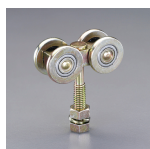

品番：EA970BB-22

品名：2号レール用トロリー複車(ベアリング入)

販売価格	4,390円(税抜) / 4,829円(税込)		
カタログ価格	4,390円(税抜) / 4,829円(税込)		
在庫数	最新在庫: 1 (2026/04/22 05:45現在)		
商品入数	1	販売単位	個
カタログページ	1382ページ		

仕様

メーカー	ヤボシ	型番	2FUKBE
呼称	2号	サイズ	88×32×101(H)mm
耐荷重	35kg	材質	本体:スチール(SPHC) 車:総焼入ベアリング クロメートメッキ仕上げ
重量	465g		

トラックレール用 トロリー複車

クロメート処理により、耐食性に優れています。

総焼入ベアリング入りで、耐久性に優れ円滑に回転します。

軽量～重量建具・ビニールシート(カーテン式)・作業工具吊り・軽量物の運搬など、様々な用途に

株式会社エスコ

大阪府大阪市西区立売堀3丁目8番14号 06-6532-6226(代表)

© 2018 ESCO Co.,Ltd.