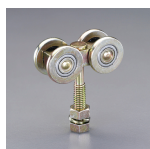

品番：EA970BB-22

品名：2号レール用トロリー複車(ベアリング入)

販売価格	4,390円(税抜) / 4,829円(税込)		
カタログ価格	4,390円(税抜) / 4,829円(税込)		
在庫数	最新在庫: 1 (2026/04/22 07:08現在)		
商品入数	1	販売単位	個
カタログページ	1382ページ		

#### 仕様

メーカー	ヤボシ	型番	2FUKBE
呼称	2号	サイズ	88×32×101(H)mm
耐荷重	35kg	材質	本体:スチール(SPHC) 車:総焼入ベアリング クロメートメッキ仕上げ
重量	465g		

トラックレール用 トロリー複車

クロメート処理により、耐食性に優れています。

総焼入ベアリング入りで、耐久性に優れ円滑に回転します。

軽量～重量建具・ビニールシート(カーテン式)・作業工具吊り・軽量物の運搬など、様々な用途に