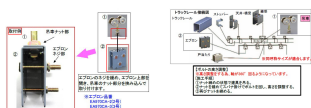

品番：EA970BB-22

品名：2号レール用トロリー複車(ベアリング入)

販売価格	4,390円(税抜) / 4,829円(税込)		
カタログ価格	4,390円(税抜) / 4,829円(税込)		
在庫数	最新在庫: 1 (2026/04/22 07:08現在)		
商品入数	1	販売単位	個
カタログページ	1382ページ		

#### 仕様

メーカー	ヤボシ	型番	2FUKBE
呼称	2号	サイズ	88×32×101(H)mm
耐荷重	35kg	材質	本体:スチール(SPHC) 車:総焼入ベアリング クロメートメッキ仕上げ
重量	465g		

トラックレール用 トロリー複車

クロメート処理により、耐食性に優れています。

総焼入ベアリング入りで、耐久性に優れ円滑に回転します。

軽量～重量建具・ビニールシート(カーテン式)・作業工具吊り・軽量物の運搬など、様々な用途に