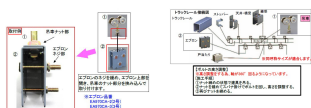

品番：EA970BB-22

品名：2号レール用トロリー複車(ベアリング入)

販売価格	4,390円(税抜) / 4,829円(税込)		
カタログ価格	4,390円(税抜) / 4,829円(税込)		
在庫数	最新在庫: 1 (2026/04/22 05:45現在)		
商品入数	1	販売単位	個
カタログページ	1382ページ		

仕様

メーカー	ヤボシ	型番	2FUKBE
呼称	2号	サイズ	88×32×101(H)mm
耐荷重	35kg	材質	本体:スチール(SPHC) 車:総焼入ベアリング クロメートメッキ仕上げ
重量	465g		

トラックレール用 トロリー複車

クロメート処理により、耐食性に優れています。

総焼入ベアリング入りで、耐久性に優れ円滑に回転します。

軽量～重量建具・ビニールシート(カーテン式)・作業工具吊り・軽量物の運搬など、様々な用途に

株式会社エスコ

大阪府大阪市西区立売堀3丁目8番14号 06-6532-6226(代表)

© 2018 ESCO Co.,Ltd.