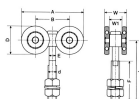

品番：EA970BB-22

品名：2号レール用トロリー複車(ベアリング入)

販売価格	4,390円(税抜) / 4,829円(税込)		
カタログ価格	4,390円(税抜) / 4,829円(税込)		
在庫数	最新在庫: 1 (2026/04/22 07:08現在)		
商品入数	1	販売単位	個
カタログページ	1382ページ		

#### 仕様

メーカー	ヤボシ	型番	2FUKBE
呼称	2号	サイズ	88×32×101(H)mm
耐荷重	35kg	材質	本体:スチール(SPHC) 車:総焼入ベアリング クロメートメッキ仕上げ
重量	465g		

トラックレール用 トロリー複車

クロメート処理により、耐食性に優れています。

総焼入ベアリング入りで、耐久性に優れ円滑に回転します。

軽量～重量建具・ビニールシート(カーテン式)・作業工具吊り・軽量物の運搬など、様々な用途に