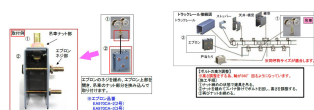

品番：EA970BB-22

品名：2号レール用トロリー複車(ベアリング入)

販売価格	4,390円(税抜) / 4,829円(税込)		
カタログ価格	4,390円(税抜) / 4,829円(税込)		
在庫数	最新在庫: 1 (2026/06/20 17:44現在)		
商品入数	1	販売単位	個
カタログページ	1382ページ		

仕様

メーカー	ヤボシ	型番	2FUKBE
呼称	2号	サイズ	88×32×101(H)mm
耐荷重	35kg	材質	本体:スチール(SPHC) 車:総焼入ベアリング クロメートメッキ仕上げ
重量	465g		

トラックレール用 トロリー複車

クロメート処理により、耐食性に優れています。

総焼入ベアリング入りで、耐久性に優れ円滑に回転します。

軽量～重量建具・ビニールシート(カーテン式)・作業工具吊り・軽量物の運搬など、様々な用途に

株式会社エスコ

大阪府大阪市西区立売堀3丁目8番14号 06-6532-6226(代表)

© 2018 ESCO Co.,Ltd.