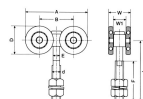

品番：EA970BB-24

品名：4号レール用トロリー複車(ベアリング入)

販売価格	9,330円(税抜) / 10,263円(税込)		
カタログ価格	9,330円(税抜) / 10,263円(税込)		
在庫数	最新在庫: 0 (2026/04/22 04:22現在)		
商品入数	1	販売単位	個
カタログページ	1382ページ		

仕様

メーカー	ヤボシ	型番	4FUKBE
車材質	スチール(SPHC)	呼称	4号
サイズ	138×44×154(H)mm	耐荷重kg	150
サイズ(mm)	A:138、B:73、D:65、E:12.5、F:82、 W:44、W1:26、L:121、d:5/8”	本体材質	スチール(SPHC)+オイルレスメタル
焼入れベアリング入りで耐久性に優れ円滑に回転します。			
クロメートメッキ仕上げ			