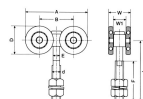

品番：EA970BB-24

品名：4号レール用トロリー複車(ベアリング入)

販売価格	9,330円(税抜) / 10,263円(税込)		
カタログ価格	9,330円(税抜) / 10,263円(税込)		
在庫数	最新在庫: 0 (2026/06/20 18:51現在)		
商品入数	1	販売単位	個
カタログページ	1382ページ		

仕様

メーカー	ヤボシ	型番	4FUKBE
車材質	スチール(SPHC)	呼称	4号
サイズ	138×44×154(H)mm	耐荷重kg	150
サイズ(mm)	A:138、B:73、D:65、E:12.5、F:82、 W:44、W1:26、L:121、d:5/8”	本体材質	スチール(SPHC)+オイルレスメタル
焼入れベアリング入りで耐久性に優れ円滑に回転します。			
クロメートメッキ仕上げ			