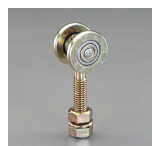

品番：EA970BB-4

品名：4号レール用トロリー単車(ベアリング入)

| | | | |
|---------|------------------------------|------|---|
| 販売価格 | 4,380円(税抜) / 4,818円(税込) | | |
| カタログ価格 | 4,380円(税抜) / 4,818円(税込) | | |
| 在庫数 | 最新在庫: 0 (2026/06/20 18:52現在) | | |
| 商品入数 | 1 | 販売単位 | 個 |
| カタログページ | | | |

仕様

| | | | |
|----------------------------|--|-------|--------------------|
| メーカー | ヤボシ | 型番 | 4TANBE |
| 車材質 | スチール(SPHC) | 呼称 | 4号 |
| サイズ | 65×44×158(H)mm | 耐荷重kg | 90 |
| サイズ(mm) | D:65、W:44、L:125、W1:26、d:5 / 8”、E:12.5、F:83 | 本体材質 | スチール(SPHC)+ポリアミド樹脂 |
| 焼入れベアリング入りで耐久性に優れ円滑に回転します。 | | | |
| クロメートメッキ仕上げ | | | |