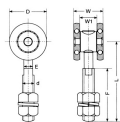

品番：EA970BB-4

品名：4号レール用トロリー単車(ベアリング入)

| | | | |
|---------|------------------------------|------|---|
| 販売価格 | 4,380円(税抜) / 4,818円(税込) | | |
| カタログ価格 | 4,380円(税抜) / 4,818円(税込) | | |
| 在庫数 | 最新在庫: 0 (2026/06/20 18:52現在) | | |
| 商品入数 | 1 | 販売単位 | 個 |
| カタログページ | | | |

仕様

| | | | |
|----------------------------|--|-------|--------------------|
| メーカー | ヤボシ | 型番 | 4TANBE |
| 車材質 | スチール(SPHC) | 呼称 | 4号 |
| サイズ | 65×44×158(H)mm | 耐荷重kg | 90 |
| サイズ(mm) | D:65、W:44、L:125、W1:26、d:5 / 8”、E:12.5、F:83 | 本体材質 | スチール(SPHC)+ポリアミド樹脂 |
| 焼入れベアリング入りで耐久性に優れ円滑に回転します。 | | | |
| クロメートメッキ仕上げ | | | |