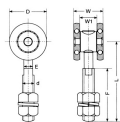

品番：EA970BB-4

品名：4号レール用トロリー単車(ベアリング入)

販売価格	4,380円(税抜) / 4,818円(税込)		
カタログ価格	4,380円(税抜) / 4,818円(税込)		
在庫数	最新在庫: 0 (2026/04/22 05:44現在)		
商品入数	1	販売単位	個
カタログページ			

仕様

メーカー	ヤボシ	型番	4TANBE
車材質	スチール(SPHC)	呼称	4号
サイズ	65×44×158(H)mm	耐荷重kg	90
サイズ(mm)	D:65、W:44、L:125、W1:26、d:5 /8”、E:12.5、F:83	本体材質	スチール(SPHC)+ポリアミド樹脂
焼入れベアリング入りで耐久性に優れ円滑に回転します。			
クロメートメッキ仕上げ			