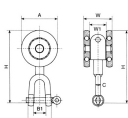

#### 仕様

メーカー	ヤボシ	型番	2TNBESH
呼称	2号	サイズ	40×32×80(H)mm
シャックル内寸	14×24mm	耐荷重	25kg
材質	本体:スチール(SPHC) 車:総焼入ベアリング シャックル:普通鋼 クロメートメッキ仕上げ	重量	206g

トラックレール用 トローリ-単車

先端にシャックルが付いており、吊り下がっている軸は360°回転します。

クロメート処理により、耐食性に優れています。