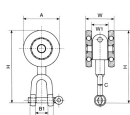

仕様

メーカー	ヤボシ	型番	3TNBESH
呼称	3号	サイズ	50×39×101(H)mm
シャックル内寸	16×25mm	耐荷重	37.5kg
材質	本体:スチール(SPHC) 車:総焼入ベアリング シャックル:普通鋼 クロメートメッキ仕上げ	重量	349g

トラックレール用 トローリー単車

先端にシャックルが付いており、吊り下がっている軸は360°回転します。

クロメート処理により、耐食性に優れています。

ベアリング入りで耐久性に優れ、円滑に回転します。

ビニールシート(カーテン式)・作業工具吊り・軽量物の運搬など、様々な用途に

株式会社エスコ

大阪府大阪市西区立売堀3丁目8番14号 06-6532-6226(代表)

© 2018 ESCO Co.,Ltd.