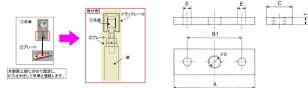

品番：EA970CA-12

品名：80x25x 6mm/2号レール用 吊り車連結プレート

販売価格	635円(税抜) / 699円(税込)		
カタログ価格	635円(税抜) / 699円(税込)		
在庫数	最新在庫: 6 (2026/04/30 07:12現在)		
商品入数	1	販売単位	個
カタログページ	1382ページ		

仕様

メーカー	ヤボシ	型番	2PL
呼称	2号	サイズ	80×25×6(H)mm
取付穴	2個	取付穴径	φ10mm
材質	普通鋼 クロメートメッキ仕上げ		