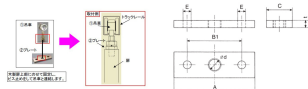

品番：EA970CA-12

品名：80x25x 6mm/2号レール用 吊り車連結プレート

販売価格	635円(税抜) / 699円(税込)		
カタログ価格	635円(税抜) / 699円(税込)		
在庫数	最新在庫: 6 (2026/06/29 19:08現在)		
商品入数	1	販売単位	個
カタログページ	1382ページ		

仕様

メーカー	ヤボシ	型番	2PL
呼称	2号	サイズ	80×25×6(H)mm
取付穴	2個	取付穴径	φ10mm
材質	普通鋼 クロメートメッキ仕上げ		