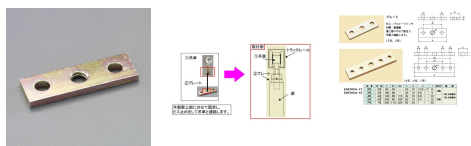

品番：EA970CA-13

品名：100x32x 9mm/3号レール用 吊り車連結プレート

販売価格	1,090円(税抜) / 1,199円(税込)		
カタログ価格	1,090円(税抜) / 1,199円(税込)		
在庫数	最新在庫: 0 (2026/04/30 08:40現在)		
商品入数	1	販売単位	個
カタログページ			

仕様

メーカー	ヤボシ	型番	3PL
呼称	3号	サイズ	100×32×9(H)mm
材質	普通鋼	取付穴径	φ10mm
重量	185g		

木製扉上部にのせて固定し、ビス止めをして吊車と連結します。

クロメートメッキ仕上げ

株式会社エスコ

大阪府大阪市西区立売堀3丁目8番14号 06-6532-6226(代表)

© 2018 ESCO Co.,Ltd.