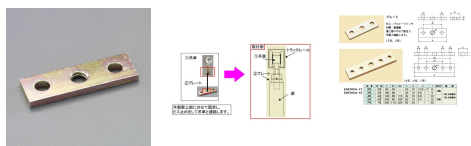

品番：EA970CA-13

品名：100x32x 9mm/3号レール用 吊り車連結プレート

販売価格	1,090円(税抜) / 1,199円(税込)		
カタログ価格	1,090円(税抜) / 1,199円(税込)		
在庫数	最新在庫: 0 (2026/06/29 19:08現在)		
商品入数	1	販売単位	個
カタログページ			

仕様

メーカー	ヤボシ	型番	3PL
呼称	3号	サイズ	100×32×9(H)mm
材質	普通鋼	取付穴径	φ10mm
重量	185g		

木製扉上部にのせて固定し、ビス止めをして吊車と連結します。

クロメートメッキ仕上げ

株式会社エスコ

大阪府大阪市西区立売堀3丁目8番14号 06-6532-6226(代表)

© 2018 ESCO Co.,Ltd.