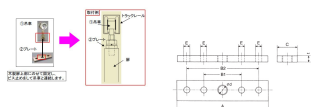

品番：EA970CA-14

品名：145x32x10mm/4号レール用 吊り車連結プレート

販売価格	1,500円(税抜) / 1,650円(税込)		
カタログ価格	1,500円(税抜) / 1,650円(税込)		
在庫数	最新在庫: 3 (2026/04/30 07:20現在)		
商品入数	1	販売単位	個
カタログページ	1382ページ		

#### 仕様

メーカー	ヤボシ	型番	4PL
呼称	4号	サイズ	145×32×10(H)mm
取付穴	4個	取付穴径	φ10mm
材質	普通鋼 クロメートメッキ仕上げ		

木製扉上部にのせて固定し、ビス止めをして吊車と連結します。