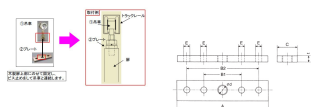

品番 : EA970CA-14

品名 : 145x32x10mm/4号レール用 吊り車連結プレート

販売価格	1,500円(税抜) / 1,650円(税込)		
カタログ価格	1,500円(税抜) / 1,650円(税込)		
在庫数	最新在庫: 3 (2026/06/29 20:22現在)		
商品入数	1	販売単位	個
カタログページ	1382ページ		

仕様

メーカー	ヤボシ	型番	4PL
呼称	4号	サイズ	145×32×10(H)mm
取付穴	4個	取付穴径	φ10mm
材質	普通鋼 クロメートメッキ仕上げ		