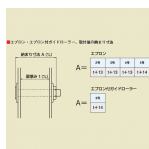

品番：EA970CA-2

品名：80x30-45x 90mm/2号レール用 吊り車連結E7° ㊦

販売価格	1,120円(税抜) / 1,232円(税込)		
カタログ価格	1,120円(税抜) / 1,232円(税込)		
在庫数	最新在庫: 25 (2026/04/22 07:05現在)		
商品入数	1	販売単位	個
カタログページ	1382ページ		

仕様

メーカー	ヤボシ	型番	2AP
呼称	2号	サイズ	80×30~45×90(H)mm
ねじ	M8	2連以上の場合扉厚さ	33以内
取付後の納まり寸法	扉厚み+13mm	材質	スチール(SPHC) ウレタン塗装仕上げ
重量	390g		