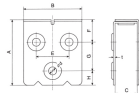

品番：EA970CA-2

品名：80x30-45x 90mm/2号レール用 吊り車連結E7° ㊦

販売価格	1,120円(税抜) / 1,232円(税込)		
カタログ価格	1,120円(税抜) / 1,232円(税込)		
在庫数	最新在庫: 25 (2026/04/22 07:05現在)		
商品入数	1	販売単位	個
カタログページ	1382ページ		

仕様

メーカー	ヤボシ	型番	2AP
呼称	2号	サイズ	80×30~45×90(H)mm
ねじ	M8	2連以上の場合扉厚さ	33以内
取付後の納まり寸法	扉厚み+13mm	材質	スチール(SPHC) ウレタン塗装仕上げ
重量	390g		