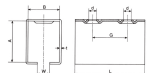

品番：EA970CE-12

品名：2号レール用 取付金具(金属部直付け継ぎ)

販売価格	895円(税抜) / 985円(税込)		
カタログ価格	895円(税抜) / 985円(税込)		
在庫数	最新在庫: 8 (2026/04/22 02:53現在)		
商品入数	1	販売単位	個
カタログページ	1382ページ		

仕様

メーカー	ヤボシ	型番	2TBX
呼称	2号	サイズ	40×90×53(H)mm
取付け穴径	φ10mm	材質	スチール(SPHC) ウレタン塗装仕上げ

H鋼や角パイプに直接取り付ける際に便利な継ボックス受

トラックレールのジョイント部分に使用します。

ウレタン樹脂塗料を被覆し、強力な密着性とシルバーグレーの落ち着いた美しい色調に仕上げています。

株式会社エスコ

大阪府大阪市西区立売堀3丁目8番14号 06-6532-6226(代表)

© 2018 ESCO Co.,Ltd.