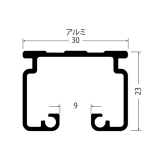

品番：EA970EA-2

品名：30x23mm/2.0m 大型レール(アルミ製)

販売価格	4,200円(税抜) / 4,620円(税込)		
カタログ価格	4,200円(税抜) / 4,620円(税込)		
在庫数	最新在庫: 38 (2026/06/29 19:07現在)		
商品入数	1	販売単位	本
カタログページ	1384ページ		

仕様

メーカー	岡田装飾金物	型番	12L20-AS
全長	2m	幅	30mm
高さ	23mm	差込幅	9mm
厚み	1mm	対応荷重	30kgまで
材質	アルミ(アルマイト仕上げ)	重量	704g