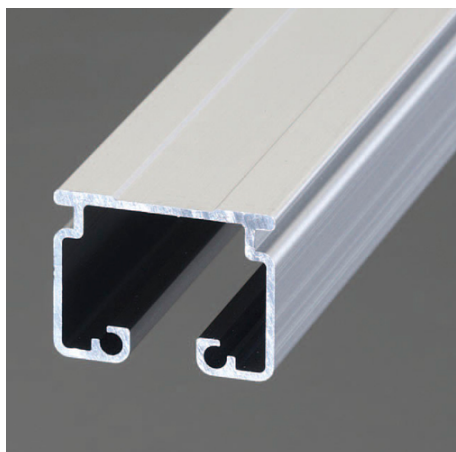

品番：EA970EA-2

品名：30x23mm/2.0m 大型レール(アルミ製)

販売価格	4,200円(税抜) / 4,620円(税込)		
カタログ価格	4,200円(税抜) / 4,620円(税込)		
在庫数	最新在庫: 38 (2026/06/29 19:07現在)		
商品入数	1	販売単位	本
カタログページ	1384ページ		

仕様

メーカー	岡田装飾金物	型番	12L20-AS
全長	2m	幅	30mm
高さ	23mm	差込幅	9mm
厚み	1mm	対応荷重	30kgまで
材質	アルミ(アルマイト仕上げ)	重量	704g

幅広い用途に使用ただけて、開閉もスムーズな大型機能レールです。

軽量で施工・加工性に優れ、錆びにくいアルミ製

【主な使用用途】

- ・学校の体育館、公民館等の集会場、ホテルのロビーなど重量カーテンや暗幕の吊下げに
- ・工場の作業場、事務所、クリーンルームの間仕切りシートや複合施設の防犯ネットなどに

株式会社エスコ

大阪府大阪市西区立売堀3丁目8番14号 06-6532-6226(代表)

© 2018 ESCO Co.,Ltd.