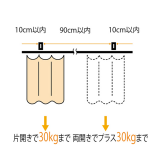

品番：EA970EA-2

品名：30x23mm/2.0m 大型レール(アルミ製)

販売価格	4,200円(税抜) / 4,620円(税込)		
カタログ価格	4,200円(税抜) / 4,620円(税込)		
在庫数	最新在庫: 38 (2026/06/29 19:07現在)		
商品入数	1	販売単位	本
カタログページ	1384ページ		

仕様

メーカー	岡田装飾金物	型番	12L20-AS
全長	2m	幅	30mm
高さ	23mm	差込幅	9mm
厚み	1mm	対応荷重	30kgまで
材質	アルミ(アルマイト仕上げ)	重量	704g