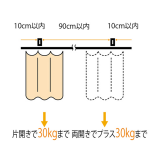

品番：EA970EB-2

品名：30x23mm/2.0m 大型レール(スチール製)

販売価格	3,800円(税抜) / 4,180円(税込)		
カタログ価格	3,800円(税抜) / 4,180円(税込)		
在庫数	最新在庫: 14 (2026/06/29 18:49現在)		
商品入数	1	販売単位	本
カタログページ	1384ページ		

仕様

メーカー	岡田装飾金物	型番	12L20-SL
全長	2m	幅	30mm
高さ	23mm	差込幅	9mm
厚み	0.7mm	対応荷重	30kgまで
材質	スチール(シルバー仕上げ)	重量	1164g