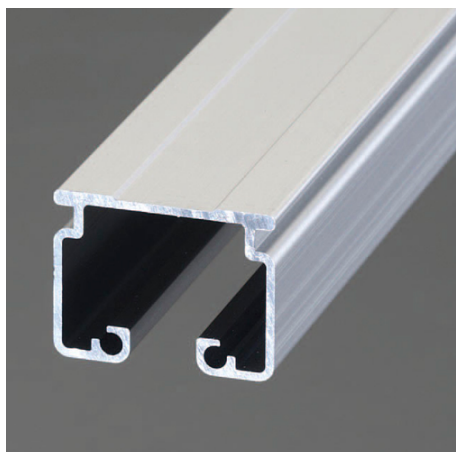

品番：EA970EB-2

品名：30x23mm/2.0m 大型レール(スチール製)

販売価格	3,800円(税抜) / 4,180円(税込)		
カタログ価格	3,800円(税抜) / 4,180円(税込)		
在庫数	最新在庫: 23 (2026/04/27 11:24現在)		
商品入数	1	販売単位	本
カタログページ	1384ページ		

仕様

メーカー	岡田装飾金物	型番	12L20-SL
全長	2m	幅	30mm
高さ	23mm	差込幅	9mm
厚み	0.7mm	対応荷重	30kgまで
材質	スチール(シルバー仕上げ)	重量	1164g

幅広い用途に使用いただけて、開閉もスムーズな大型機能レールです。

【主な使用用途】

- ・学校の体育館、公民館等の集会場、ホテルのロビーなど重量カーテンや暗幕の吊下げに
- ・工場の作業場、事務所、クリーンルームの間仕切りシートや複合施設の防犯ネットなどに

株式会社エスコ

大阪府大阪市西区立売堀3丁目8番14号 06-6532-6226(代表)

© 2018 ESCO Co.,Ltd.