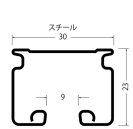

品番：EA970EB-2

品名：30x23mm/2.0m 大型レール(スチール製)

販売価格	3,800円(税抜) / 4,180円(税込)		
カタログ価格	3,800円(税抜) / 4,180円(税込)		
在庫数	最新在庫: 14 (2026/06/29 18:49現在)		
商品入数	1	販売単位	本
カタログページ	1384ページ		

仕様

メーカー	岡田装飾金物	型番	12L20-SL
全長	2m	幅	30mm
高さ	23mm	差込幅	9mm
厚み	0.7mm	対応荷重	30kgまで
材質	スチール(シルバー仕上げ)	重量	1164g