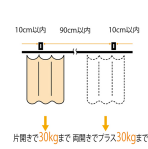

品番：EA970EB-2

品名：30x23mm/2.0m 大型レール(スチール製)

販売価格	3,800円(税抜) / 4,180円(税込)		
カタログ価格	3,800円(税抜) / 4,180円(税込)		
在庫数	最新在庫: 23 (2026/04/27 11:24現在)		
商品入数	1	販売単位	本
カタログページ	1384ページ		

仕様

メーカー	岡田装飾金物	型番	12L20-SL
全長	2m	幅	30mm
高さ	23mm	差込幅	9mm
厚み	0.7mm	対応荷重	30kgまで
材質	スチール(シルバー仕上げ)	重量	1164g