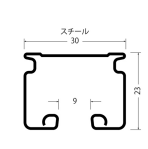

品番：EA970EB-2

品名：30x23mm/2.0m 大型レール(スチール製)

販売価格	3,800円(税抜) / 4,180円(税込)		
カタログ価格	3,800円(税抜) / 4,180円(税込)		
在庫数	最新在庫: 23 (2026/04/27 11:24現在)		
商品入数	1	販売単位	本
カタログページ	1384ページ		

仕様

メーカー	岡田装飾金物	型番	12L20-SL
全長	2m	幅	30mm
高さ	23mm	差込幅	9mm
厚み	0.7mm	対応荷重	30kgまで
材質	スチール(シルバー仕上げ)	重量	1164g