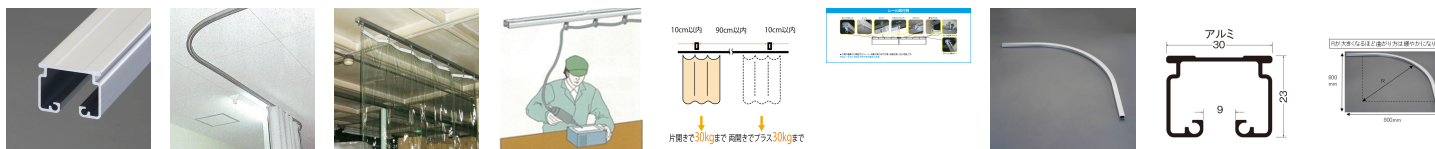

品番：EA970EC-3

品名：30x23mm/800x800mm/300R カーブレール(アルミ)

販売価格	7,000円(税抜) / 7,700円(税込)		
カタログ価格	7,000円(税抜) / 7,700円(税込)		
在庫数	最新在庫: 1 (2026/06/29 18:49現在)		
商品入数	1	販売単位	本
カタログページ	1384ページ		

仕様

メーカー	岡田装飾金物	型番	12L01-AS
サイズ	800×800mm	曲げ角度	300R(90°)
幅	30mm	高さ	23mm
差込幅	9mm	厚み	1mm
対応荷重	30kgまで	材質	アルミ(アルマイト仕上げ)
重量	518g		

幅広い用途に使用いただけて、開閉もスムーズな大型機能カーブレールです。

軽量で施工・加工性に優れ、錆びにくいアルミ製

【主な使用用途】

- ・学校の体育館、公民館等の集会場、ホテルのロビーなど重量カーテンや暗幕の吊下げに
- ・工場の作業場、事務所、クリーンルームの間仕切りシートや複合施設の防犯ネットなどに

株式会社エスコ

大阪府大阪市西区立売堀3丁目8番14号 06-6532-6226(代表)

© 2018 ESCO Co.,Ltd.