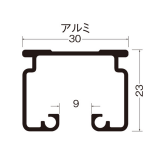

品番：EA970EC-5

品名：30x23mm/800x800mm/500R カーブレール(アルミ)

販売価格	7,000円(税抜) / 7,700円(税込)		
カタログ価格	7,000円(税抜) / 7,700円(税込)		
在庫数	最新在庫: 4 (2026/06/29 17:46現在)		
商品入数	1	販売単位	本
カタログページ	1384ページ		

### 仕様

メーカー	岡田装飾金物	型番	12L02-AS
サイズ	800×800mm	曲げ角度	500R(90°)
幅	30mm	高さ	23mm
差込幅	9mm	厚み	1mm
対応荷重	30kgまで	材質	アルミ(アルマイト仕上げ)
重量	488g		

幅広い用途に使用いただけて、開閉もスムーズな大型機能カーブレールです。

軽量で施工・加工性に優れ、錆びにくいアルミ製