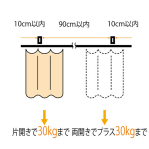

品番：EA970EC-5

品名：30x23mm/800x800mm/500R カーブレール(アルミ)

販売価格	7,000円(税抜) / 7,700円(税込)		
カタログ価格	7,000円(税抜) / 7,700円(税込)		
在庫数	最新在庫: 4 (2026/04/27 14:05現在)		
商品入数	1	販売単位	本
カタログページ	1384ページ		

仕様

メーカー	岡田装飾金物	型番	12L02-AS
サイズ	800×800mm	曲げ角度	500R(90°)
幅	30mm	高さ	23mm
差込幅	9mm	厚み	1mm
対応荷重	30kgまで	材質	アルミ(アルマイト仕上げ)
重量	488g		