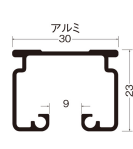

品番：EA970EC-5

品名：30x23mm/800x800mm/500R カーブレール(アルミ)

販売価格	7,000円(税抜) / 7,700円(税込)		
カタログ価格	7,000円(税抜) / 7,700円(税込)		
在庫数	最新在庫: 4 (2026/04/27 14:05現在)		
商品入数	1	販売単位	本
カタログページ	1384ページ		

仕様

メーカー	岡田装飾金物	型番	12L02-AS
サイズ	800×800mm	曲げ角度	500R(90°)
幅	30mm	高さ	23mm
差込幅	9mm	厚み	1mm
対応荷重	30kgまで	材質	アルミ(アルマイト仕上げ)
重量	488g		