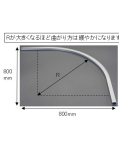

品番：EA970EC-5

品名：30x23mm/800x800mm/500R カーブレール(アルミ)

販売価格	7,000円(税抜) / 7,700円(税込)		
カタログ価格	7,000円(税抜) / 7,700円(税込)		
在庫数	最新在庫: 4 (2026/04/27 14:05現在)		
商品入数	1	販売単位	本
カタログページ	1384ページ		

仕様

メーカー	岡田装飾金物	型番	12L02-AS
サイズ	800×800mm	曲げ角度	500R(90°)
幅	30mm	高さ	23mm
差込幅	9mm	厚み	1mm
対応荷重	30kgまで	材質	アルミ(アルマイト仕上げ)
重量	488g		