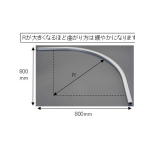

### 仕様

メーカー	岡田装飾金物	型番	12L02-AS
サイズ	800×800mm	曲げ角度	500R(90°)
幅	30mm	高さ	23mm
差込幅	9mm	厚み	1mm
対応荷重	30kgまで	材質	アルミ(アルマイト仕上げ)
重量	488g		

幅広い用途に使用いただけて、開閉もスムーズな大型機能カーブレールです。

軽量で施工・加工性に優れ、錆びにくいアルミ製