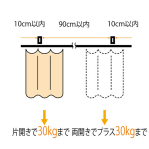

品番：EA970EC-5

品名：30x23mm/800x800mm/500R カーブレール(アルミ)

販売価格	7,000円(税抜) / 7,700円(税込)		
カタログ価格	7,000円(税抜) / 7,700円(税込)		
在庫数	最新在庫: 4 (2026/06/29 17:46現在)		
商品入数	1	販売単位	本
カタログページ	1384ページ		

### 仕様

メーカー	岡田装飾金物	型番	12L02-AS
サイズ	800×800mm	曲げ角度	500R(90°)
幅	30mm	高さ	23mm
差込幅	9mm	厚み	1mm
対応荷重	30kgまで	材質	アルミ(アルマイト仕上げ)
重量	488g		

幅広い用途に使用いただけて、開閉もスムーズな大型機能カーブレールです。

軽量で施工・加工性に優れ、錆びにくいアルミ製