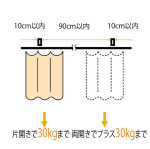

品番：EA970ED-3

品名：30x23mm/800x800mm/300R カーブ レール(スチール)

販売価格	6,600円(税抜) / 7,260円(税込)		
カタログ価格	6,600円(税抜) / 7,260円(税込)		
在庫数	最新在庫: 8 (2026/06/29 19:06現在)		
商品入数	1	販売単位	本
カタログページ	1384ページ		

### 仕様

メーカー	岡田装飾金物	型番	12L01-SL
サイズ	800×800mm	曲げ角度	300R(90°)
幅	30mm	高さ	23mm
差込幅	9mm	厚み	0.7mm
対応荷重	30kgまで	材質	スチール(シルバー仕上げ)
重量	856g		

幅広い用途に使用いただけて、開閉もスムーズな大型機能カーブレールです。