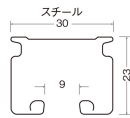

品番：EA970ED-3

品名：30x23mm/800x800mm/300R カーブ レール(スチール)

販売価格	6,600円(税抜) / 7,260円(税込)		
カタログ価格	6,600円(税抜) / 7,260円(税込)		
在庫数	最新在庫: 8 (2026/06/29 19:06現在)		
商品入数	1	販売単位	本
カタログページ	1384ページ		

### 仕様

メーカー	岡田装飾金物	型番	12L01-SL
サイズ	800×800mm	曲げ角度	300R(90°)
幅	30mm	高さ	23mm
差込幅	9mm	厚み	0.7mm
対応荷重	30kgまで	材質	スチール(シルバー仕上げ)
重量	856g		

幅広い用途に使用いただけて、開閉もスムーズな大型機能カーブレールです。