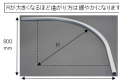

### 仕様

メーカー	岡田装飾金物	型番	12L01-SL
サイズ	800×800mm	曲げ角度	300R(90°)
幅	30mm	高さ	23mm
差込幅	9mm	厚み	0.7mm
対応荷重	30kgまで	材質	スチール(シルバー仕上げ)
重量	856g		

幅広い用途に使用いただけて、開閉もスムーズな大型機能カーブレールです。