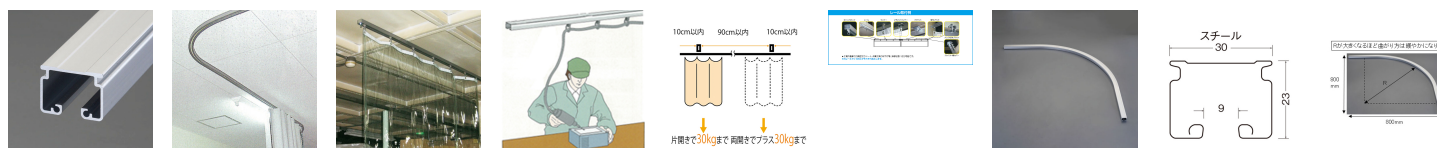

品番：EA970ED-3

品名：30x23mm/800x800mm/300R カーブ レール(スチール)

販売価格	6,600円(税抜) / 7,260円(税込)		
カタログ価格	6,600円(税抜) / 7,260円(税込)		
在庫数	最新在庫: 8 (2026/04/27 14:10現在)		
商品入数	1	販売単位	本
カタログページ	1384ページ		

仕様

メーカー	岡田装飾金物	型番	12L01-SL
サイズ	800×800mm	曲げ角度	300R(90°)
幅	30mm	高さ	23mm
差込幅	9mm	厚み	0.7mm
対応荷重	30kgまで	材質	スチール(シルバー仕上げ)
重量	856g		

幅広い用途に使用ただけて、開閉もスムーズな大型機能カーブレールです。

【主な使用用途】

- ・学校の体育館、公民館等の集会場、ホテルのロビーなど重量カーテンや暗幕の吊下げに
- ・工場の作業場、事務所、クリーンルームの間仕切りシートや複合施設の防犯ネットなどに

株式会社エスコ

大阪府大阪市西区立売堀3丁目8番14号 06-6532-6226(代表)

© 2018 ESCO Co.,Ltd.