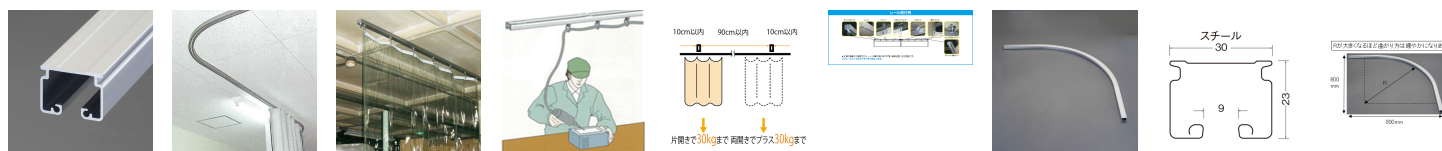

品番：EA970ED-3

品名：30x23mm/800x800mm/300R カーブ レール(スチール)

販売価格	6,600円(税抜) / 7,260円(税込)		
カタログ価格	6,600円(税抜) / 7,260円(税込)		
在庫数	最新在庫: 8 (2026/06/29 19:59現在)		
商品入数	1	販売単位	本
カタログページ	1384ページ		

仕様

メーカー	岡田装飾金物	型番	12L01-SL
サイズ	800×800mm	曲げ角度	300R(90°)
幅	30mm	高さ	23mm
差込幅	9mm	厚み	0.7mm
対応荷重	30kgまで	材質	スチール(シルバー仕上げ)
重量	856g		

幅広い用途に使用いただけて、開閉もスムーズな大型機能カーブレールです。

【主な使用用途】

- ・学校の体育館、公民館等の集会場、ホテルのロビーなど重量カーテンや暗幕の吊下げに
- ・工場の作業場、事務所、クリーンルームの間仕切りシートや複合施設の防犯ネットなどに

株式会社エスコ

大阪府大阪市西区立売堀3丁目8番14号 06-6532-6226(代表)

© 2018 ESCO Co.,Ltd.