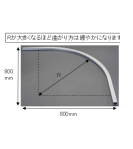

品番：EA970ED-5

品名：30x23mm/800x800mm/500R カーブ レール(スチール)

販売価格	6,600円(税抜) / 7,260円(税込)		
カタログ価格	6,600円(税抜) / 7,260円(税込)		
在庫数	最新在庫: 2 (2026/06/29 18:50現在)		
商品入数	1	販売単位	本
カタログページ	1384ページ		

仕様

メーカー	岡田装飾金物	型番	12L02-SL
サイズ	800×800mm	曲げ角度	500R(90°)
幅	30mm	高さ	23mm
差込幅	9mm	厚み	0.7mm
対応荷重	30kgまで	材質	スチール(シルバー仕上げ)
重量	810g		