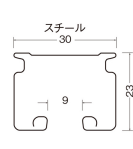

品番：EA970ED-5

品名：30x23mm/800x800mm/500R カーブ レール(スチール)

販売価格	6,600円(税抜) / 7,260円(税込)		
カタログ価格	6,600円(税抜) / 7,260円(税込)		
在庫数	最新在庫: 2 (2026/06/29 18:50現在)		
商品入数	1	販売単位	本
カタログページ	1384ページ		

仕様

メーカー	岡田装飾金物	型番	12L02-SL
サイズ	800×800mm	曲げ角度	500R(90°)
幅	30mm	高さ	23mm
差込幅	9mm	厚み	0.7mm
対応荷重	30kgまで	材質	スチール(シルバー仕上げ)
重量	810g		