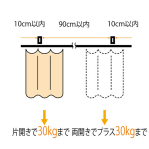

品番：EA970ED-5

品名：30x23mm/800x800mm/500R カーブ レール(スチール)

販売価格	6,600円(税抜) / 7,260円(税込)		
カタログ価格	6,600円(税抜) / 7,260円(税込)		
在庫数	最新在庫: 2 (2026/06/29 18:50現在)		
商品入数	1	販売単位	本
カタログページ	1384ページ		

仕様

メーカー	岡田装飾金物	型番	12L02-SL
サイズ	800×800mm	曲げ角度	500R(90°)
幅	30mm	高さ	23mm
差込幅	9mm	厚み	0.7mm
対応荷重	30kgまで	材質	スチール(シルバー仕上げ)
重量	810g		