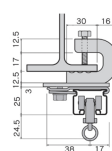

品番：EA970EF-22A

品名：17.0mm H鋼用ブラケット/360°向自在(30mmレール)

販売価格	1,290円(税抜) / 1,419円(税込)		
カタログ価格	1,290円(税抜) / 1,419円(税込)		
在庫数	最新在庫: 51 (2026/06/29 21:16現在)		
商品入数	1	販売単位	個
カタログページ			

仕様

メーカー	岡田裝飾金物	型番	12Y15N
口の幅	17mm	サイズ	77×32×50(H)mm
適合フランジ厚	3~16mm	材質	スチール
仕上げ	ユニクロメッキ	重量	102g

30mmレール用

鋼材の下にレールを取付けられます。

ブラケットの向きが360度自由に変えられます。

ブラケットをレールの窪みに取り付け、ブラケットのネジを締めて固定してください。

※屋内でご使用下さい。

株式会社エスコ

大阪府大阪市西区立売堀3丁目8番14号 06-6532-6226(代表)

© 2018 ESCO Co.,Ltd.