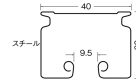

品番：**EA970FB-2**

品名：40x30mm/2.0m 重量用レール(スチール製)

販売価格	6,400円 (税抜) / 7,040円(税込)		
カタログ価格	6,400円(税抜) / 7,040円(税込)		
在庫数	最新在庫: 18 (2026/06/29 18:50現在)		
商品入数	1	販売単位	本
カタログページ	1383ページ		

仕様

メーカー	岡田装飾金物	型番	15L20-SL
全長	2m	幅	40mm
高さ	30mm	差込幅	9.5mm
厚み	1mm	対応荷重	50kgまで
材質	スチール(シルバー仕上げ)	重量	2040g