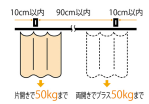

品番：**EA970FB-2**

品名：40x30mm/2.0m 重量用レール(スチール製)

販売価格	6,400円 (税抜) / 7,040円(税込)		
カタログ価格	6,400円(税抜) / 7,040円(税込)		
在庫数	最新在庫: 18 (2026/06/29 18:50現在)		
商品入数	1	販売単位	本
カタログページ	1383ページ		

仕様

メーカー	岡田装飾金物	型番	15L20-SL
全長	2m	幅	40mm
高さ	30mm	差込幅	9.5mm
厚み	1mm	対応荷重	50kgまで
材質	スチール(シルバー仕上げ)	重量	2040g