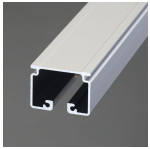

品番：**EA970FB-2**

品名：40x30mm/2.0m 重量用レール(スチール製)

販売価格	6,400円 (税抜) / 7,040円(税込)		
カタログ価格	6,400円(税抜) / 7,040円(税込)		
在庫数	最新在庫: 18 (2026/06/29 18:50現在)		
商品入数	1	販売単位	本
カタログページ	1383ページ		

仕様

メーカー	岡田装飾金物	型番	15L20-SL
全長	2m	幅	40mm
高さ	30mm	差込幅	9.5mm
厚み	1mm	対応荷重	50kgまで
材質	スチール(シルバー仕上げ)	重量	2040g

幅広い用途に使用いただけて、開閉もスムーズな大型機能レールです。

【主な使用用途】

- ・工事現場や工場、店舗等の間仕切りカーテン、シートに
- ・劇場、ホテル、体育館などのステージ幕や暗幕カーテン、テントシートはもちろん、あらゆる場所での、あらゆる物の吊下げに

株式会社エスコ

大阪府大阪市西区立売堀3丁目8番14号 06-6532-6226(代表)

© 2018 ESCO Co.,Ltd.