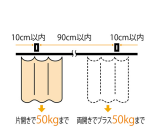

品番：EA970FD-5

品名：800x800mm/500R カーブレール(スチール製)

販売価格	9,900円(税抜) / 10,890円(税込)		
カタログ価格	9,900円(税抜) / 10,890円(税込)		
在庫数	最新在庫: 1 (2026/06/29 18:49現在)		
商品入数	1	販売単位	本
カタログページ	1383ページ		

仕様

メーカー	岡田装飾金物	型番	15L02-SL
サイズ	800×800mm	曲げ角度	500R(90°)
幅	40mm	高さ	30mm
差込幅	9.5mm	厚み	1mm
対応荷重	50kgまで	材質	スチール(シルバー仕上げ)
重量	1413g		