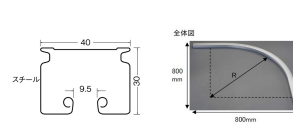

品番：EA970FD-5

品名：800x800mm/500R カーブレール(スチール製)

販売価格	9,900円(税抜) / 10,890円(税込)		
カタログ価格	9,900円(税抜) / 10,890円(税込)		
在庫数	最新在庫: 1 (2026/06/29 18:49現在)		
商品入数	1	販売単位	本
カタログページ	1383ページ		

仕様

メーカー	岡田装飾金物	型番	15L02-SL
サイズ	800×800mm	曲げ角度	500R(90°)
幅	40mm	高さ	30mm
差込幅	9.5mm	厚み	1mm
対応荷重	50kgまで	材質	スチール(シルバー仕上げ)
重量	1413g		