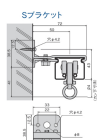

品番 : EA970FF-1

品名 : 33x72.5x38.5mm 取付ブラケット(40mmレール用)

販売価格	315円(税抜) / 347円(税込)		
カタログ価格	315円(税抜) / 347円(税込)		
在庫数	最新在庫: 20 (2026/04/25 21:02現在)		
商品入数	1	販売単位	個
カタログページ	1383ページ		

仕様

メーカー	岡田装飾金物	型番	15T41
サイズ	33×72.5×38.5(H)mm	取付穴径	φ 4.2mm、φ 8mm
材質	スチール	仕上げ	ユニクロメッキ
重量	90g		

40mmレール用

壁面取付用ブラケット

壁の垂直面にレールを取付ける際に使用します。

ブラケットをレールの窪みに取り付け、ブラケットのネジを締めて固定してください。

株式会社エスコ

大阪府大阪市西区立売堀3丁目8番14号 06-6532-6226(代表)

© 2018 ESCO Co.,Ltd.