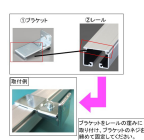

品番 : EA970FF-1

品名 : 33x72.5x38.5mm 取付ブラケット(40mmレール用)

販売価格	315円(税抜) / 347円(税込)		
カタログ価格	315円(税抜) / 347円(税込)		
在庫数	最新在庫: 20 (2026/04/25 21:02現在)		
商品入数	1	販売単位	個
カタログページ	1383ページ		

仕様

メーカー	岡田装飾金物	型番	15T41
サイズ	33×72.5×38.5(H)mm	取付穴径	φ 4.2mm、φ 8mm
材質	スチール	仕上げ	ユニクロメッキ
重量	90g		

40mmレール用

壁面取付用ブラケット

壁の垂直面にレールを取付ける際に使用します。

ブラケットをレールの窪みに取り付け、ブラケットのネジを締めて固定してください。

株式会社エスコ

大阪府大阪市西区立売堀3丁目8番14号 06-6532-6226(代表)

© 2018 ESCO Co.,Ltd.