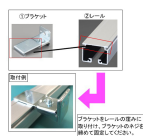

品番 : EA970FF-1

品名 : 33x72.5x38.5mm 取付ブラケット(40mmレール用)

販売価格	315円(税抜) / 347円(税込)		
カタログ価格	315円(税抜) / 347円(税込)		
在庫数	最新在庫: 20 (2026/06/29 19:07現在)		
商品入数	1	販売単位	個
カタログページ	1383ページ		

仕様

メーカー	岡田装飾金物	型番	15T41
サイズ	33×72.5×38.5(H)mm	取付穴径	φ 4.2mm、φ 8mm
材質	スチール	仕上げ	ユニクロメッキ
重量	90g		

40mmレール用

壁面取付用ブラケット

壁の垂直面にレールを取付ける際に使用します。

ブラケットをレールの窪みに取り付け、ブラケットのネジを締めて固定してください。

株式会社エスコ

大阪府大阪市西区立売堀3丁目8番14号 06-6532-6226(代表)

© 2018 ESCO Co.,Ltd.