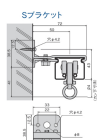

品番 : EA970FF-1

品名 : 33x72.5x38.5mm 取付ブラケット(40mmレール用)

販売価格	315円(税抜) / 347円(税込)		
カタログ価格	315円(税抜) / 347円(税込)		
在庫数	最新在庫: 20 (2026/06/29 19:07現在)		
商品入数	1	販売単位	個
カタログページ	1383ページ		

仕様

メーカー	岡田装飾金物	型番	15T41
サイズ	33×72.5×38.5(H)mm	取付穴径	φ 4.2mm、φ 8mm
材質	スチール	仕上げ	ユニクロメッキ
重量	90g		

40mmレール用

壁面取付用ブラケット

壁の垂直面にレールを取付ける際に使用します。

ブラケットをレールの窪みに取り付け、ブラケットのネジを締めて固定してください。

株式会社エスコ

大阪府大阪市西区立売堀3丁目8番14号 06-6532-6226(代表)

© 2018 ESCO Co.,Ltd.