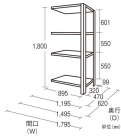

品番：EA976AD-120DC

品名：1195x620x1800mm/200kg/4段 スチール棚(連結用)

販売価格	34,900円(税抜) / 38,390円(税込)		
カタログ価格	34,900円(税抜) / 38,390円(税込)		
在庫数	最新在庫: 0 (2026/06/29 20:00現在)		
商品入数	1	販売単位	台
カタログページ	1633ページ		

こちら商品はメーカー直送品です。納期はエスコへお問合せください。

こちらの商品は車上渡し品です。

こちらの商品はお客様組み立て品です。

仕様

※注意※	【お客様組立品】	注意	単体でのご使用はできません。
間口(mm)	1195	奥行(mm)	620
重量(kg)	47.3	高さ	1800mm
段数	4段	支柱幅	36mm
棚板厚み	36mm	耐荷重	1000kg(1段あたり:200kg)
スチール製			
ボルトレス			
25mm間隔で棚板が移動できます。(天板・底板は除く)			
付属のベースプレートは樹脂仕上げになっており、床に傷をつけません。			
何台でも連結拡張が可能で、支柱が共有できる経済的な連結タイプです。			
必要工具	ソフトハンマー(プラスチック、木ゴム製等)		