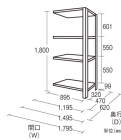

品番：EA976AD-150DB

品名：1495x470x1800mm/200kg/4段 スチール棚(連結用)

販売価格	34,900円(税抜) / 38,390円(税込)		
カタログ価格	34,900円(税抜) / 38,390円(税込)		
在庫数	最新在庫: 0 (2026/06/29 19:06現在)		
商品入数	1	販売単位	台
カタログページ	1633ページ		

こちら商品はメーカー直送品です。納期はエスコへお問合せください。

こちらの商品は車上渡し品です。

こちらの商品はお客様組み立て品です。

仕様

※注意※	【お客様組立品】	注意	単体でのご使用はできません。
間口(mm)	1495	奥行(mm)	470
重量(kg)	46.1	高さ	1800mm
段数	4段	支柱幅	36mm
棚板厚み	36mm	耐荷重	1000kg(1段あたり:200kg)
スチール製			
ボルトレス			
25mm間隔で棚板が移動できます。(天板・底板は除く)			
付属のベースプレートは樹脂仕上げになっており、床に傷をつけません。			
何台でも連結拡張が可能で、支柱が共有できる経済的な連結タイプです。			
必要工具	ソフトハンマー(プラスチック、木ゴム製等)		