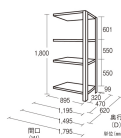

品番：EA976AD-150DB

品名：1495x470x1800mm/200kg/4段 スチール棚(連結用)

販売価格	34,900円(税抜) / 38,390円(税込)		
カタログ価格	34,900円(税抜) / 38,390円(税込)		
在庫数	最新在庫: 0 (2026/06/29 19:59現在)		
商品入数	1	販売単位	台
カタログページ	1633ページ		

こちら商品はメーカー直送品です。納期はエスコへお問合せください。

こちらの商品は車上渡し品です。

こちらの商品はお客様組み立て品です。

仕様

※注意※	【お客様組立品】	注意	単体でのご使用はできません。
間口(mm)	1495	奥行(mm)	470
重量(kg)	46.1	高さ	1800mm
段数	4段	支柱幅	36mm
棚板厚み	36mm	耐荷重	1000kg(1段あたり:200kg)
スチール製			
ボルトレス			
25mm間隔で棚板が移動できます。(天板・底板は除く)			
付属のベースプレートは樹脂仕上げになっており、床に傷をつけません。			
何台でも連結拡張が可能で、支柱が共有できる経済的な連結タイプです。			
必要工具	ソフトハンマー(プラスチック、木ゴム製等)		