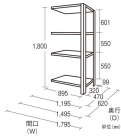

品番：EA976AD-90DB

品名：895x470x1800mm/200kg/4段 スチール棚(連結用)

販売価格	24,500円(税抜) / 26,950円(税込)		
カタログ価格	24,500円(税抜) / 26,950円(税込)		
在庫数	最新在庫: 0 (2026/06/29 18:58現在)		
商品入数	1	販売単位	台
カタログページ	1633ページ		

こちら商品はメーカー直送品です。納期はエスコへお問合せください。

### 仕様

※注意※	【お客様組立品】	注意	単体でのご使用はできません。
間口(mm)	895	奥行(mm)	470
重量(kg)	30.4	高さ	1800mm
段数	4段	支柱幅	36mm
棚板厚み	36mm	耐荷重	1000kg(1段あたり:200kg)
スチール製			
ボルトレス			
25mm間隔で棚板が移動できます。(天板・底板は除く)			
付属のベースプレートは樹脂仕上げになっており、床に傷をつけません。			
何台でも連結拡張が可能で、支柱が共有できる経済的な連結タイプです。			
必要工具	ソフトハンマー(プラスチック、木ゴム製等)		