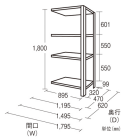

品番：EA976AD-90DC

品名：895x620x1800mm/200kg/4段 スチール棚(連結用)

販売価格	27,300円(税抜) / 30,030円(税込)		
カタログ価格	27,300円(税抜) / 30,030円(税込)		
在庫数	最新在庫: 0 (2026/06/29 19:59現在)		
商品入数	1	販売単位	台
カタログページ	1633ページ		

こちら商品はメーカー直送品です。納期はエスコへお問合せください。

#### 仕様

※注意※	【お客様組立品】	注意	単体でのご使用はできません。
間口(mm)	895	奥行(mm)	620
重量(kg)	35.4	高さ	1800mm
段数	4段	支柱幅	36mm
棚板厚み	36mm	耐荷重	1000kg(1段あたり:200kg)
スチール製			
ボルトレス			
25mm間隔で棚板が移動できます。(天板・底板は除く)			
付属のベースプレートは樹脂仕上げになっており、床に傷をつけません。			
何台でも連結拡張が可能で、支柱が共有できる経済的な連結タイプです。			
必要工具	ソフトハンマー(プラスチック、木ゴム製等)		