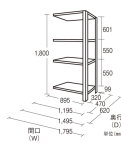

品番：EA976AD-90DC

品名：895x620x1800mm/200kg/4段 スチール棚(連結用)

販売価格	27,300円(税抜) / 30,030円(税込)		
カタログ価格	27,300円(税抜) / 30,030円(税込)		
在庫数	最新在庫: 0 (2026/06/29 19:06現在)		
商品入数	1	販売単位	台
カタログページ	1633ページ		

こちら商品はメーカー直送品です。納期はエスコへお問合せください。

こちらの商品は車上渡し品です。

こちらの商品はお客様組み立て品です。

仕様

※注意※	【お客様組立品】	注意	単体でのご使用はできません。
間口(mm)	895	奥行(mm)	620
重量(kg)	35.4	高さ	1800mm
段数	4段	支柱幅	36mm
棚板厚み	36mm	耐荷重	1000kg(1段あたり:200kg)
スチール製			
ボルトレス			
25mm間隔で棚板が移動できます。(天板・底板は除く)			
付属のベースプレートは樹脂仕上げになっており、床に傷をつけません。			
何台でも連結拡張が可能で、支柱が共有できる経済的な連結タイプです。			
必要工具	ソフトハンマー(プラスチック、木ゴム製等)		