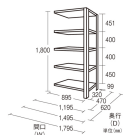

品番：EA976AE-120DC

品名：1195x620x1800mm/200kg/5段 スチール棚(連結用)

販売価格	41,000円(税抜) / 45,100円(税込)		
カタログ価格	41,000円(税抜) / 45,100円(税込)		
在庫数	最新在庫: 0 (2026/06/29 19:07現在)		
商品入数	1	販売単位	台
カタログページ	1633ページ		

こちら商品はメーカー直送品です。納期はエスコへお問合せください。

こちらの商品は車上渡し品です。

こちらの商品はお客様組み立て品です。

仕様

※注意※	【お客様組立品】	注意	単体でのご使用はできません。
間口(mm)	1195	奥行(mm)	620
重量(kg)	56	支柱幅	36mm
棚板厚み	36mm	段数	5段
高さ	1800mm	耐荷重	1000kg(1段あたり:200kg)
ボルトレス			
スチール製			
25mm間隔で棚板が移動できます。(天板・底板は除く)			
付属のベースプレートは樹脂仕上げになっており、床に傷をつけません。			
何台でも連結拡張が可能で、支柱が共有できる経済的な連結タイプです。			
必要工具	ソフトハンマー(プラスチック、木ゴム製等)		