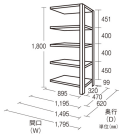

品番：EA976AE-150DA

品名：1495x320x1800mm/200kg/5段 スチール棚(連結用)

販売価格	35,200円(税抜) / 38,720円(税込)		
カタログ価格	35,200円(税抜) / 38,720円(税込)		
在庫数	最新在庫: 0 (2026/06/29 18:50現在)		
商品入数	1	販売単位	台
カタログページ	1633ページ		

こちら商品はメーカー直送品です。納期はエスコへお問合せください。

### 仕様

※注意※	【お客様組立品】	注意	単体でのご使用はできません。
間口(mm)	1495	奥行(mm)	320
重量(kg)	44.7	支柱幅	36mm
棚板厚み	36mm	段数	5段
高さ	1800mm	耐荷重	1000kg(1段あたり:200kg)
ボルトレス			
スチール製			
25mm間隔で棚板が移動できます。(天板・底板は除く)			
付属のベースプレートは樹脂仕上げになっており、床に傷をつけません。			
何台でも連結拡張が可能で、支柱が共有できる経済的な連結タイプです。			
必要工具	ソフトハンマー(プラスチック、木ゴム製等)		