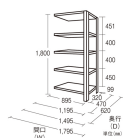

品番：EA976AE-150DB

品名：1495x470x1800mm/200kg/5段 スチール棚(連結用)

販売価格	40,800円(税抜) / 44,880円(税込)		
カタログ価格	40,800円(税抜) / 44,880円(税込)		
在庫数	最新在庫: 0 (2026/06/29 19:59現在)		
商品入数	1	販売単位	台
カタログページ	1633ページ		

こちら商品はメーカー直送品です。納期はエスコへお問合せください。

こちらの商品は車上渡し品です。

こちらの商品はお客様組み立て品です。

仕様

※注意※	【お客様組立品】	注意	単体でのご使用はできません。
間口(mm)	1495	奥行(mm)	470
重量(kg)	54.2	支柱幅	36mm
棚板厚み	36mm	段数	5段
高さ	1800mm	耐荷重	1000kg(1段あたり:200kg)
ボルトレス			
スチール製			
25mm間隔で棚板が移動できます。(天板・底板は除く)			
付属のベースプレートは樹脂仕上げになっており、床に傷をつけません。			
何台でも連結拡張が可能で、支柱が共有できる経済的な連結タイプです。			
必要工具	ソフトハンマー(プラスチック、木ゴム製等)		