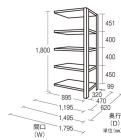

品番：EA976AE-150DB

品名：1495x470x1800mm/200kg/5段 スチール棚(連結用)

販売価格	40,800円(税抜) / 44,880円(税込)		
カタログ価格	40,800円(税抜) / 44,880円(税込)		
在庫数	最新在庫: 0 (2026/06/29 19:07現在)		
商品入数	1	販売単位	台
カタログページ	1633ページ		

こちら商品はメーカー直送品です。納期はエスコへお問合せください。

### 仕様

※注意※	【お客様組立品】	注意	単体でのご使用はできません。
間口(mm)	1495	奥行(mm)	470
重量(kg)	54.2	支柱幅	36mm
棚板厚み	36mm	段数	5段
高さ	1800mm	耐荷重	1000kg(1段あたり:200kg)
ボルトレス			
スチール製			
25mm間隔で棚板が移動できます。(天板・底板は除く)			
付属のベースプレートは樹脂仕上げになっており、床に傷をつけません。			
何台でも連結拡張が可能で、支柱が共有できる経済的な連結タイプです。			
必要工具	ソフトハンマー(プラスチック、木ゴム製等)		