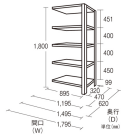

品番：EA976AE-150DC

品名：1495x620x1800mm/200kg/5段 スチール棚(連結用)

販売価格	50,400円(税抜) / 55,440円(税込)		
カタログ価格	50,400円(税抜) / 55,440円(税込)		
在庫数	最新在庫: 0 (2026/06/29 19:07現在)		
商品入数	1	販売単位	台
カタログページ	1633ページ		

こちら商品はメーカー直送品です。納期はエスコへお問合せください。

こちらの商品は車上渡し品です。

こちらの商品はお客様組み立て品です。

仕様

※注意※	【お客様組立品】	注意	単体でのご使用はできません。
間口(mm)	1495	奥行(mm)	620
重量(kg)	70.2	支柱幅	36mm
棚板厚み	36mm	段数	5段
高さ	1800mm	耐荷重	1000kg(1段あたり:200kg)
ボルトレス			
スチール製			
25mm間隔で棚板が移動できます。(天板・底板は除く)			
付属のベースプレートは樹脂仕上げになっており、床に傷をつけません。			
何台でも連結拡張が可能で、支柱が共有できる経済的な連結タイプです。			
必要工具	ソフトハンマー(プラスチック、木ゴム製等)		