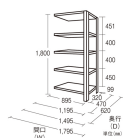

品番：EA976AE-150DC

品名：1495x620x1800mm/200kg/5段 スチール棚(連結用)

販売価格	50,400円(税抜) / 55,440円(税込)		
カタログ価格	50,400円(税抜) / 55,440円(税込)		
在庫数	最新在庫: 0 (2026/06/29 20:00現在)		
商品入数	1	販売単位	台
カタログページ	1633ページ		

こちら商品はメーカー直送品です。納期はエスコへお問合せください。

こちらの商品は車上渡し品です。

こちらの商品はお客様組み立て品です。

仕様

※注意※	【お客様組立品】	注意	単体でのご使用はできません。
間口(mm)	1495	奥行(mm)	620
重量(kg)	70.2	支柱幅	36mm
棚板厚み	36mm	段数	5段
高さ	1800mm	耐荷重	1000kg(1段あたり:200kg)
ボルトレス			
スチール製			
25mm間隔で棚板が移動できます。(天板・底板は除く)			
付属のベースプレートは樹脂仕上げになっており、床に傷をつけません。			
何台でも連結拡張が可能で、支柱が共有できる経済的な連結タイプです。			
必要工具	ソフトハンマー(プラスチック、木ゴム製等)		