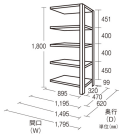

品番：EA976AE-180DC

品名：1795x620x1800mm/200kg/5段 スチール棚(連結用)

販売価格	57,900円(税抜) / 63,690円(税込)		
カタログ価格	57,900円(税抜) / 63,690円(税込)		
在庫数	最新在庫: 0 (2026/06/29 18:59現在)		
商品入数	1	販売単位	台
カタログページ	1633ページ		

こちら商品はメーカー直送品です。納期はエスコへお問合せください。

こちらの商品は車上渡し品です。

こちらの商品はお客様組み立て品です。

仕様

※注意※	【お客様組立品】	注意	単体でのご使用はできません。
間口(mm)	1795	奥行(mm)	620
重量(kg)	71.2	支柱幅	36mm
棚板厚み	36mm	段数	5段
高さ	1800mm	耐荷重	1000kg(1段あたり:200kg)
ボルトレス			
スチール製			
25mm間隔で棚板が移動できます。(天板・底板は除く)			
付属のベースプレートは樹脂仕上げになっており、床に傷をつけません。			
何台でも連結拡張が可能で、支柱が共有できる経済的な連結タイプです。			
必要工具	ソフトハンマー(プラスチック、木ゴム製等)		