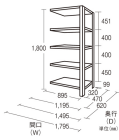

品番：EA976AE-90DC

品名：895x620x1800mm/200kg/5段 スチール棚(連結用)

販売価格	31,800円(税抜) / 34,980円(税込)		
カタログ価格	31,800円(税抜) / 34,980円(税込)		
在庫数	最新在庫: 0 (2026/06/29 19:07現在)		
商品入数	1	販売単位	台
カタログページ	1633ページ		

こちら商品はメーカー直送品です。納期はエスコへお問合せください。

こちらの商品は車上渡し品です。

こちらの商品はお客様組み立て品です。

仕様

※注意※	【お客様組立品】	注意	単体でのご使用はできません。
間口(mm)	895	奥行(mm)	620
重量(kg)	41.5	支柱幅	36mm
棚板厚み	36mm	段数	5段
高さ	1800mm	耐荷重	1000kg(1段あたり:200kg)
ボルトレス			
スチール製			
25mm間隔で棚板が移動できます。(天板・底板は除く)			
付属のベースプレートは樹脂仕上げになっており、床に傷をつけません。			
何台でも連結拡張が可能で、支柱が共有できる経済的な連結タイプです。			
必要工具	ソフトハンマー(プラスチック、木ゴム製等)		