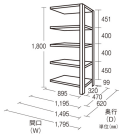

品番：EA976AE-90DC

品名：895x620x1800mm/200kg/5段 スチール棚(連結用)

販売価格	31,800円(税抜) / 34,980円(税込)		
カタログ価格	31,800円(税抜) / 34,980円(税込)		
在庫数	最新在庫: 0 (2026/06/29 19:59現在)		
商品入数	1	販売単位	台
カタログページ	1633ページ		

こちら商品はメーカー直送品です。納期はエスコへお問合せください。

こちらの商品は車上渡し品です。

こちらの商品はお客様組み立て品です。

仕様

※注意※	【お客様組立品】	注意	単体でのご使用はできません。
間口(mm)	895	奥行(mm)	620
重量(kg)	41.5	支柱幅	36mm
棚板厚み	36mm	段数	5段
高さ	1800mm	耐荷重	1000kg(1段あたり:200kg)
ボルトレス			
スチール製			
25mm間隔で棚板が移動できます。(天板・底板は除く)			
付属のベースプレートは樹脂仕上げになっており、床に傷をつけません。			
何台でも連結拡張が可能で、支柱が共有できる経済的な連結タイプです。			
必要工具	ソフトハンマー(プラスチック、木ゴム製等)		