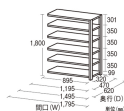

品番：EA976AF-120DC

品名：1195x620x1800mm/200kg/6段 スチール棚(連結用)

販売価格	47,200円(税抜) / 51,920円(税込)		
カタログ価格	47,200円(税抜) / 51,920円(税込)		
在庫数	最新在庫: 0 (2026/06/30 00:14現在)		
商品入数	1	販売単位	台
カタログページ	1633ページ		

こちら商品はメーカー直送品です。納期はエスコへお問合せください。

こちらの商品は車上渡し品です。

こちらの商品はお客様組み立て品です。

仕様

※注意※	【お客様組立品】	注意	単体でのご使用はできません。
間口(mm)	1195	奥行(mm)	620
重量(kg)	64.6	高さ	1800mm
段数	6段	支柱幅	36mm
棚板厚み	36mm	耐荷重	1000kg(1段あたり:200kg)
ボルトレス			
スチール製			
25mm間隔で棚板が移動できます。(天板・底板は除く)			
付属のベースプレートは樹脂仕上げになっており、床に傷をつけません。			
何台でも連結拡張が可能で、支柱が共有できる経済的な連結タイプです。			
必要工具	ソフトハンマー(プラスチック、木ゴム製等)		